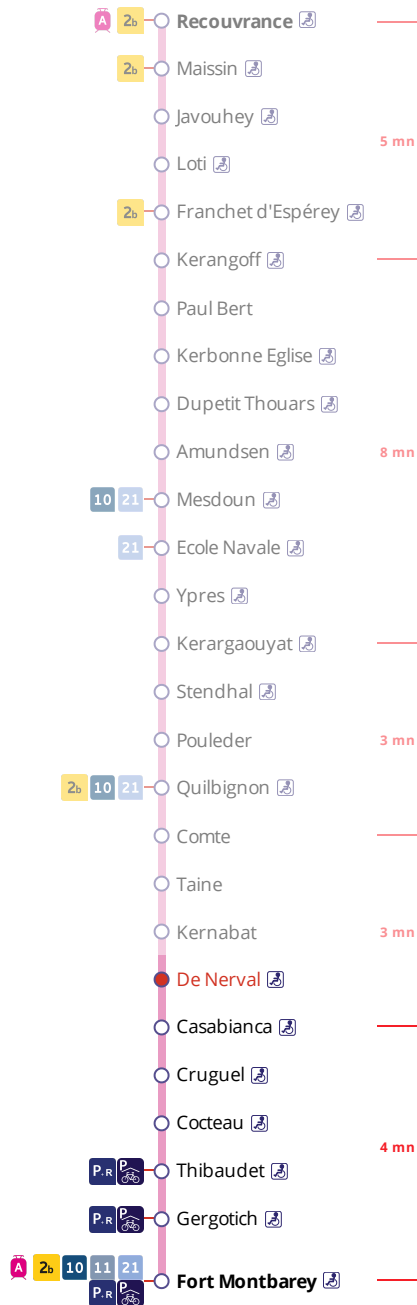

6

→ Fort Montbary

Horaires valables du 4 septembre 2023 au 7 juillet 2024

Pas de service le 1<sup>er</sup> mai

## Arrêt : De Nerval

## Lundi au vendredi - Monday to Friday - A Lun da Wener

5h	6h	7h	8h	9h	10h	11h	12h	13h	14h	15h	16h	17h	18h	19h	20h	21h
59	32	04	11	11	10	10	12	10	06	10	11	12	01	12	05	
		41	26	41	40	40	40	40	40	40	27	32	16	33	30	
		58	41								42	43	32			
			58								59		41			

## Samedi - Saturday - Sadorn

5h	6h	7h	8h	9h	10h	11h	12h	13h	14h	15h	16h	17h	18h	19h	20h	21h
58		01	01	03	04	04	03	03	03	03	03	07	07	10	05	
			31	34	34	33	33	33	33	33	37	37	34	33	30	