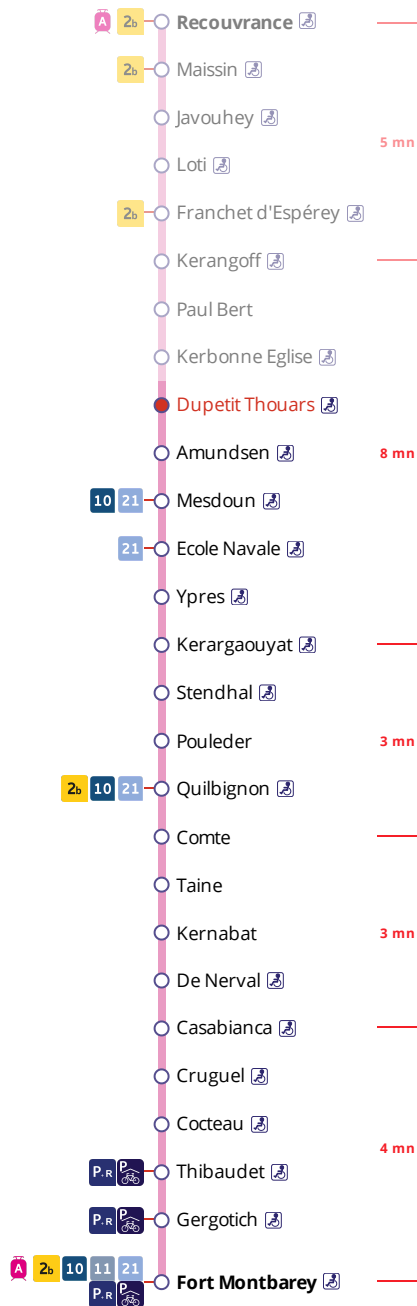

Arrêt : Dupetit Thouars

Lundi au vendredi - Monday to Friday - A Lun da Wener

5h	6h	7h	8h	9h	10h	11h	12h	13h	14h	15h	16h	17h	18h	19h	20h	21h
48	21	28	13	29	28	28	00	28	28	28	14	19	04	01	19	
	53	45	28	58	58		28	54	58	58	29	31	20	22		
		58	45				58				46	49	30	54		
			59								59					

Samedi - Saturday - Sadorn

5h	6h	7h	8h	9h	10h	11h	12h	13h	14h	15h	16h	17h	18h	19h	20h	21h
47	50	50	20	23	23	22	22	22	22	22	25	25	22	22	19	
			52	53	53	52	52	52	52	52	55	55	58	54		

Dimanche et jours fériés - Sunday and Bank Holidays - Sul ha deizioù-gouel

5h	6h	7h	8h	9h	10h	11h	12h	13h	14h	15h	16h	17h	18h	19h	20h	21h
								30	30	30	30	30	30	30		

Points de vente Bibus les plus proches

Relais B Bar Tabac Presse Le Ty Select - Brest
 Relais B PIMMS Vivre la ville Quatre Moulins - Brest
 Relais B Bar Tabac Presse Le Jean Bart - Brest