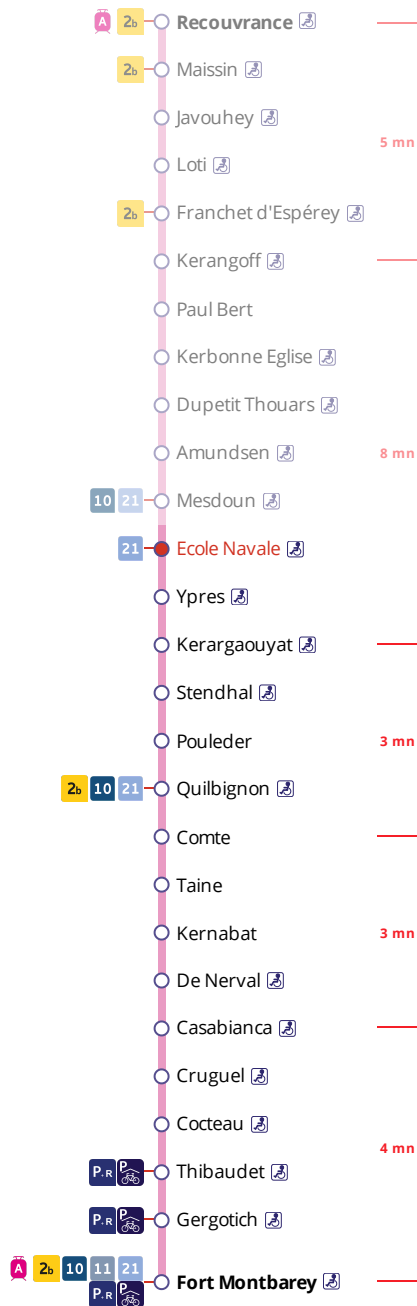

## Arrêt : Ecole Navale

## Lundi au vendredi - Monday to Friday - A Lun da Wener

5h	6h	7h	8h	9h	10h	11h	12h	13h	14h	15h	16h	17h	18h	19h	20h	21h
52	25	32	02	03	02	02	04	02	32	02	02	03	08	05	23	
	57	49	17	33	32	32	32	32		32	18	23	24	26		
			32					58			33	35	34	58		
			49								50	53				

## Samedi - Saturday - Sadorn

5h	6h	7h	8h	9h	10h	11h	12h	13h	14h	15h	16h	17h	18h	19h	20h	21h
51	54	54	24	27	27	26	26	26	26	26	29	29	26	02	23	
			56	57	57	56	56	56	56	56	59	59		26		
														58		

## Dimanche et jours fériés - Sunday and Bank Holidays - Sul ha deizioù-gouel

5h	6h	7h	8h	9h	10h	11h	12h	13h	14h	15h	16h	17h	18h	19h	20h	21h
								34	34	34	34	34	34	34		