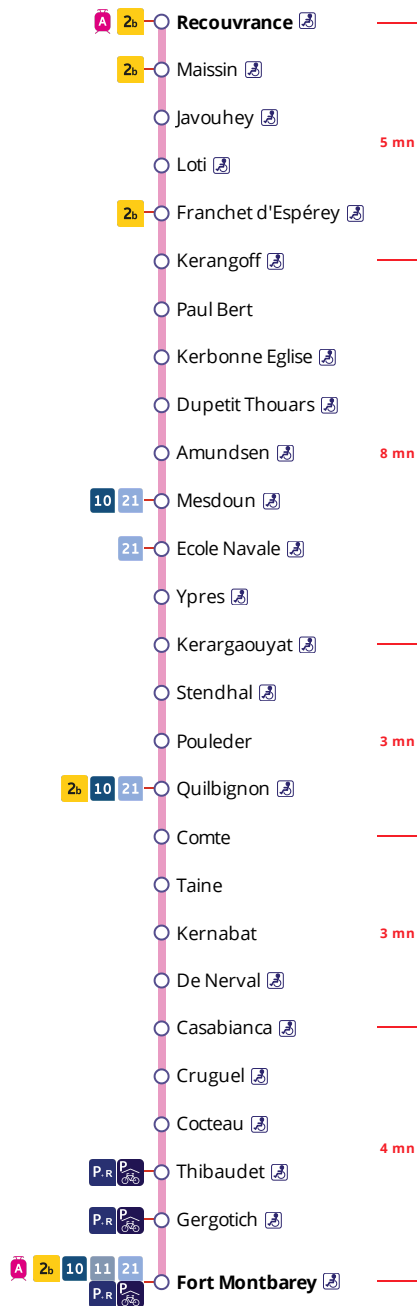

## Arrêt : Fort Montbarey

## Lundi au vendredi - Monday to Friday - A Lun da Wener

5h	6h	7h	8h	9h	10h	11h	12h	13h	14h	15h	16h	17h	18h	19h	20h	21h
	04	09	03	03	15	15	17	15	11	15	17	05	06	17	09	
	37	46	16	16	45	45	45	45	45	45	33	18	21	37	34	
			31	46							48	38	37			
			46								48	46				

## Samedi - Saturday - Sadorn

5h	6h	7h	8h	9h	10h	11h	12h	13h	14h	15h	16h	17h	18h	19h	20h	21h
	03	06	06	08	09	09	08	08	08	08	08	12	12	15	09	
			36	39	39	38	38	38	38	38	42	42	39	37	34	

## Dimanche et jours fériés - Sunday and Bank Holidays - Sul ha deizioù-gouel

5h	6h	7h	8h	9h	10h	11h	12h	13h	14h	15h	16h	17h	18h	19h	20h	21h
								45	45	45	45	45	45	45		