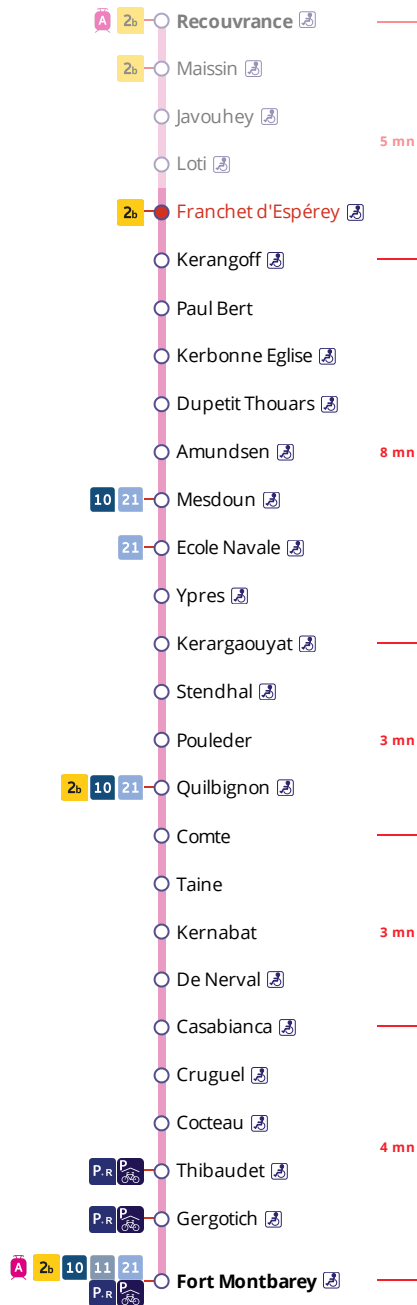

## Arrêt : Franchet d'Espérey

## Lundi au vendredi - Monday to Friday - A Lun da Wener

5h	6h	7h	8h	9h	10h	11h	12h	13h	14h	15h	16h	17h	18h	19h	20h	21h
45	18	24	09	26	25	25	25	25	25	25	10	15	00	19	16	
	50	41	24	55	55	57	55	51	55	55	25	27	17	51		
		54	41								42	45	27			
			55								55		58			

## Samedi - Saturday - Sadorn

5h	6h	7h	8h	9h	10h	11h	12h	13h	14h	15h	16h	17h	18h	19h	20h	21h
44	47	47	17	20	20	19	19	19	19	19	22	22	19	19	16	
			49	50	50	49	49	49	49	49	52	52	55	51		