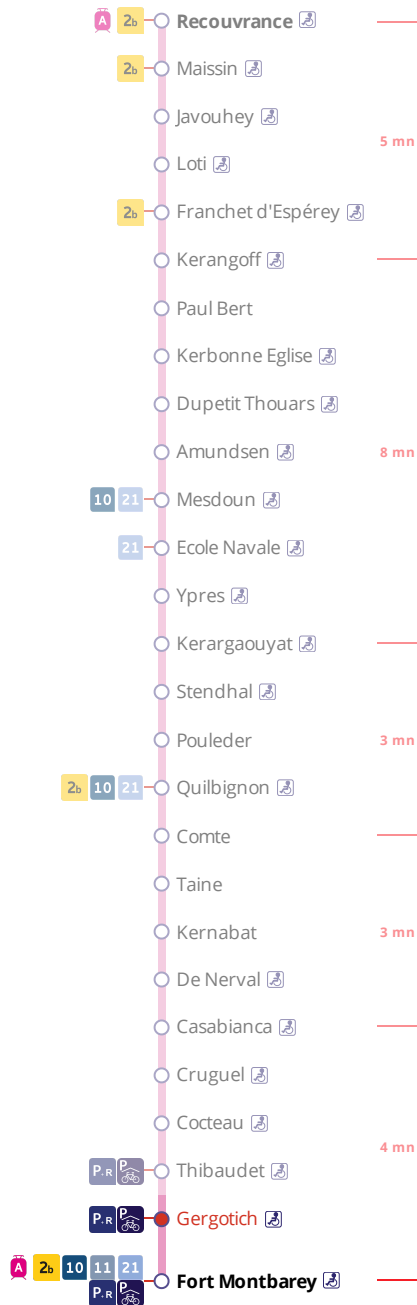

6

→ Fort Montbarey

Horaires valables du 4 septembre 2023 au 7 juillet 2024

Pas de service le 1<sup>er</sup> mai

## Arrêt : Gergotich

## Lundi au vendredi - Monday to Friday - A Lun da Wener

5h	6h	7h	8h	9h	10h	11h	12h	13h	14h	15h	16h	17h	18h	19h	20h	21h
	03	08	02	02	14	14	16	14	10	14	16	04	05	16	08	
	36	45	15	15	44	44	44	44	44	44	32	17	20	36	33	
			30	45							47	37	36			
			45									47	45			

## Samedi - Saturday - Sadorn

5h	6h	7h	8h	9h	10h	11h	12h	13h	14h	15h	16h	17h	18h	19h	20h	21h
	02	05	05	07	08	08	07	07	07	07	07	11	11	14	08	
			35	38	38	37	37	37	37	37	41	41	38	36	33	