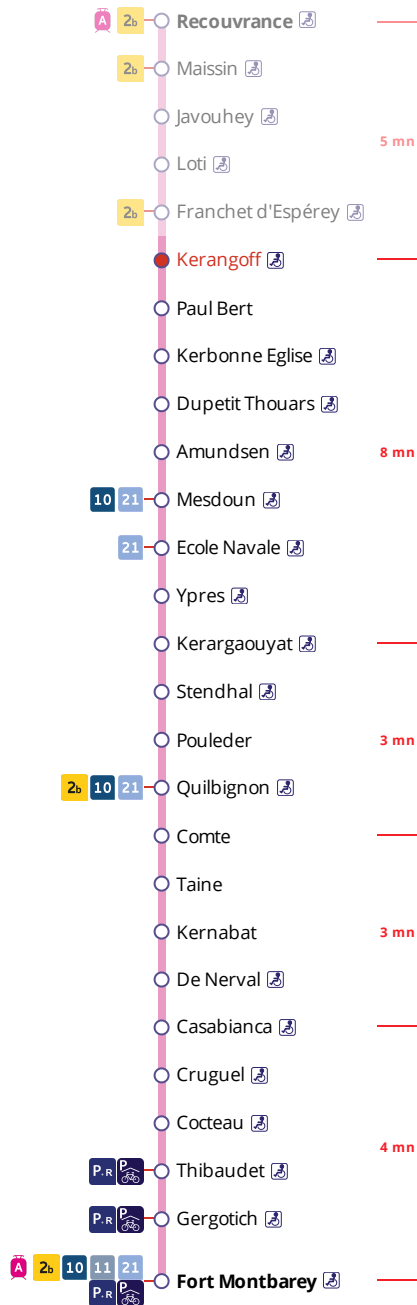

6

→ Fort Montbary

Horaires valables du 4 septembre 2023 au 7 juillet 2024

Pas de service le 1^{er} mai

Arrêt : Kerangoff

Lundi au vendredi - Monday to Friday - A Lun da Wener

5h	6h	7h	8h	9h	10h	11h	12h	13h	14h	15h	16h	17h	18h	19h	20h	21h
46	19	26	10	27	26	26	26	26	26	26	11	16	01	20	17	
	51	43	25	56	56	58	56	52	56	56	26	28	18	52		
		55	42								43	46	28			
			56								56		59			

Samedi - Saturday - Sadorn

5h	6h	7h	8h	9h	10h	11h	12h	13h	14h	15h	16h	17h	18h	19h	20h	21h
45	48	48	18	21	21	20	20	20	20	20	23	23	20	20	17	
			50	51	51	50	50	50	50	50	53	53	56	52		

Dimanche et jours fériés - Sunday and Bank Holidays - Sul ha deizioù-gouel

5h	6h	7h	8h	9h	10h	11h	12h	13h	14h	15h	16h	17h	18h	19h	20h	21h
								28	28	28	28	28	28	28		

Points de vente Bibus les plus proches

Relais B PIMMS Vivre la ville Quatre Moulins - Brest
 Relais B Bar Tabac Presse Le Naji - Brest
 Relais B Bar Tabac Presse Le Ty Select - Brest