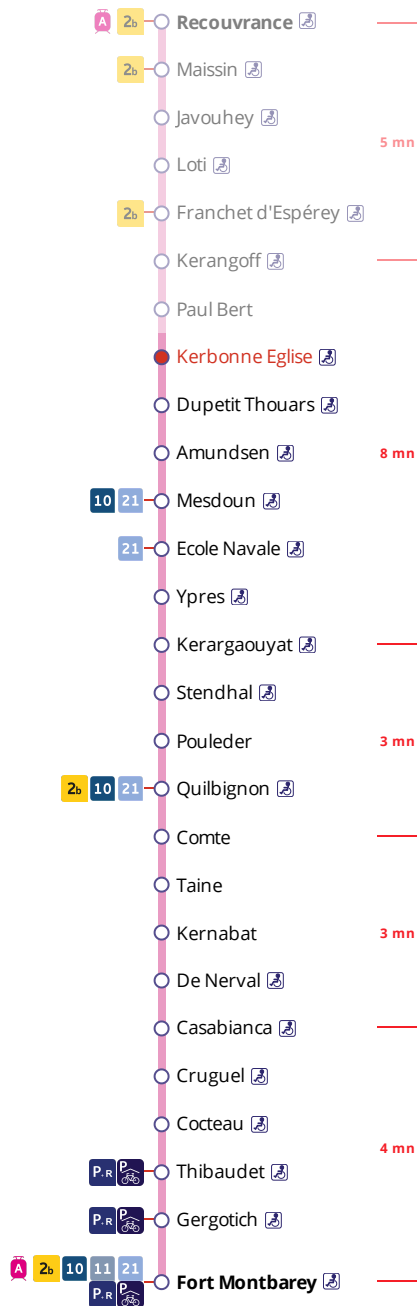

## Arrêt : Kerbonne Eglise

## Lundi au vendredi - Monday to Friday - A Lun da Wener

5h	6h	7h	8h	9h	10h	11h	12h	13h	14h	15h	16h	17h	18h	19h	20h	21h
47	20	27	12	28	27	27	27	27	27	27	13	18	03	00	18	
	52	44	27	57	57	59	57	53	57	57	28	30	19	21		
		57	44								45	48	29	53		
			58								58					

## Samedi - Saturday - Sadorn

5h	6h	7h	8h	9h	10h	11h	12h	13h	14h	15h	16h	17h	18h	19h	20h	21h
46	49	49	19	22	22	21	21	21	21	21	24	24	21	21	18	
			51	52	52	51	51	51	51	51	54	54	57	53		

## Dimanche et jours fériés - Sunday and Bank Holidays - Sul ha deizioù-gouel

5h	6h	7h	8h	9h	10h	11h	12h	13h	14h	15h	16h	17h	18h	19h	20h	21h
								29	29	29	29	29	29	29		