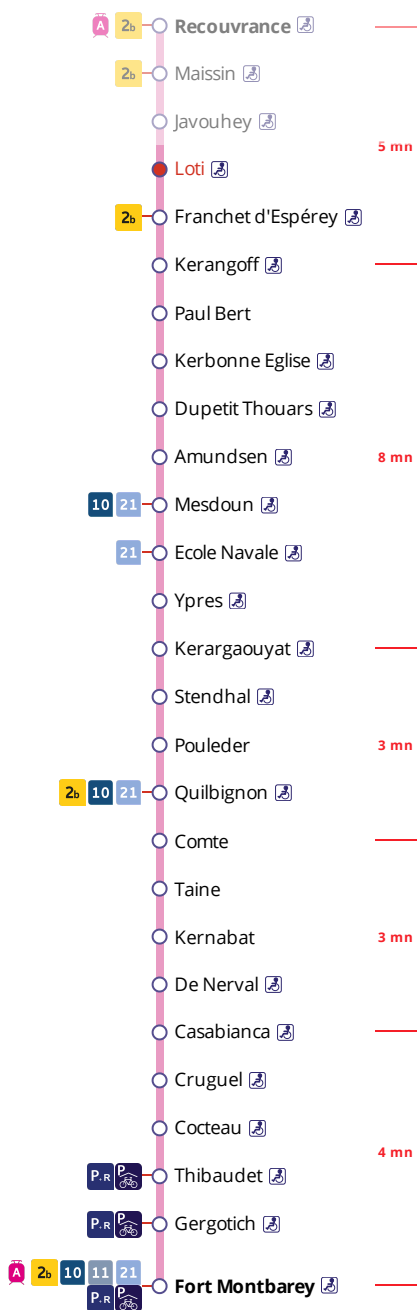

6

→ Fort Montbarey

Horaires valables du 4 septembre 2023 au 7 juillet 2024

Pas de service le 1^{er} mai

Arrêt : Loti

Lundi au vendredi - Monday to Friday - A Lun da Wener

5h	6h	7h	8h	9h	10h	11h	12h	13h	14h	15h	16h	17h	18h	19h	20h	21h
44	17	22	07	24	23	23	23	23	23	23	08	13	15	18	15	
	48	39	22	53	53	55	53	49	53	53	23	25	25	50		
		52	39								40	43	56			
			53								53	58				

Samedi - Saturday - Sadorn

5h	6h	7h	8h	9h	10h	11h	12h	13h	14h	15h	16h	17h	18h	19h	20h	21h
43	46	46	16	19	19	18	18	18	18	18	21	21	18	18	15	
			48	49	49	48	48	48	48	48	51	51	54	50		

Dimanche et jours fériés - Sunday and Bank Holidays - Sul ha deizioù-gouel

5h	6h	7h	8h	9h	10h	11h	12h	13h	14h	15h	16h	17h	18h	19h	20h	21h
								26	26	26	26	26	26	26		

Points de vente Bibus les plus proches

Relais B Bar Tabac Presse Le Naji - Brest
 Distributeur automatique de titres station Mac Orlan - Brest
 Distributeur automatique de titres station Recouvrance - Brest