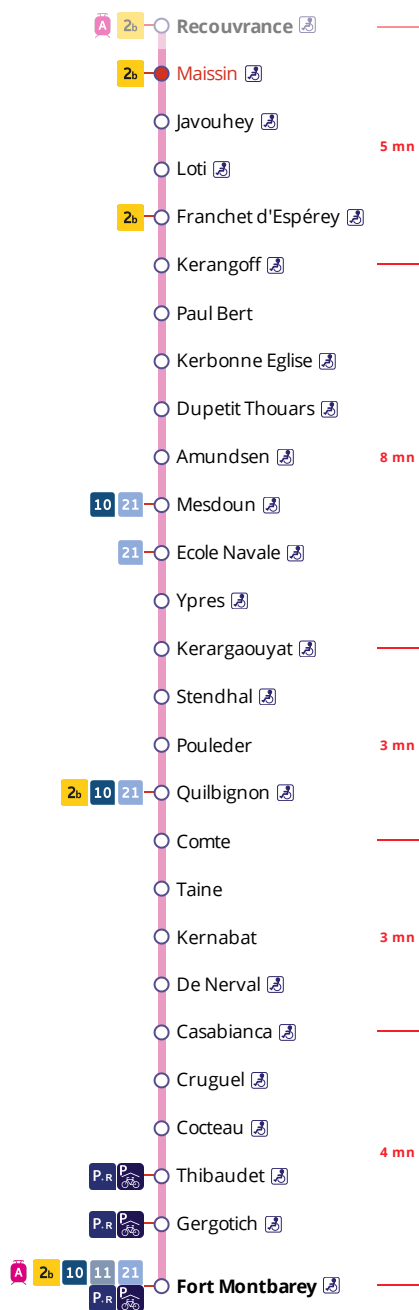

Arrêt : Maissin

Lundi au vendredi - Monday to Friday - A Lun da Wener

5h	6h	7h	8h	9h	10h	11h	12h	13h	14h	15h	16h	17h	18h	19h	20h	21h
42	15	19	05	22	21	21	21	21	21	21	06	11	12	16	13	
	46	36	20	51	51	53	51	47	51	51	21	23	23	48		
		50	37								38	40	54			
			51								51	55				

Samedi - Saturday - Sadorn

5h	6h	7h	8h	9h	10h	11h	12h	13h	14h	15h	16h	17h	18h	19h	20h	21h
42	45	45	15	17	17	16	16	16	16	16	19	19	16	16	13	
			46	47	47	46	46	46	46	46	49	49	52	48		

Dimanche et jours fériés - Sunday and Bank Holidays - Sul ha deizioù-gouel

5h	6h	7h	8h	9h	10h	11h	12h	13h	14h	15h	16h	17h	18h	19h	20h	21h
								24	24	24	24	24	24	24		

Points de vente Bibus les plus proches

Relais B Bar Tabac Presse Le Naji - Brest
 Distributeur automatique de titres station Mac Orlan - Brest
 Distributeur automatique de titres station Recouvrance - Brest