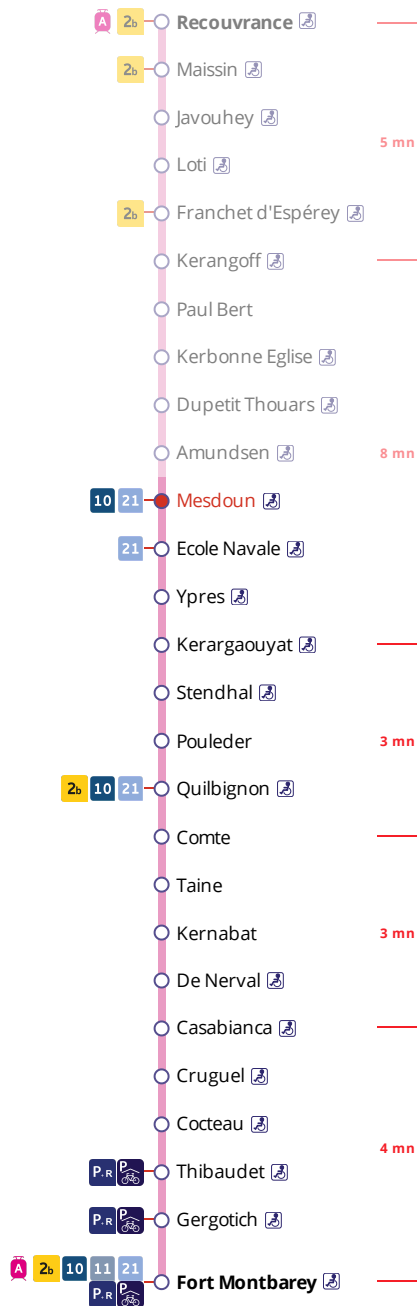

## Arrêt : Mesdoun

## Lundi au vendredi - Monday to Friday - A Lun da Wener

5h	6h	7h	8h	9h	10h	11h	12h	13h	14h	15h	16h	17h	18h	19h	20h	21h
51	24	31	01	02	01	01	03	01	31	01	01	02	07	04	22	
	56	48	16	32	31	31	31	31		31	17	22	23	25		
			31					57			32	34	33	57		
			48								49	52				

## Samedi - Saturday - Sadorn

5h	6h	7h	8h	9h	10h	11h	12h	13h	14h	15h	16h	17h	18h	19h	20h	21h
50	53	53	23	26	26	25	25	25	25	25	28	28	25	01	22	
			55	56	56	55	55	55	55	55	58	58		25		
														57		

## Dimanche et jours fériés - Sunday and Bank Holidays - Sul ha deizioù-gouel

5h	6h	7h	8h	9h	10h	11h	12h	13h	14h	15h	16h	17h	18h	19h	20h	21h
								33	33	33	33	33	33	33		