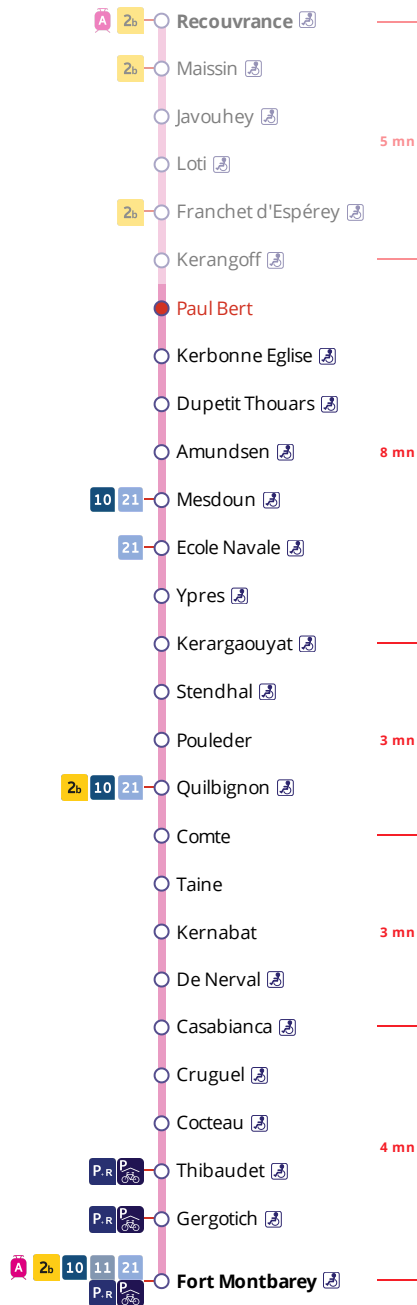

6

→ Fort Montbarey

Horaires valables du 4 septembre 2023 au 7 juillet 2024

Pas de service le 1^{er} mai

Arrêt : Paul Bert

Lundi au vendredi - Monday to Friday - A Lun da Wener

5h	6h	7h	8h	9h	10h	11h	12h	13h	14h	15h	16h	17h	18h	19h	20h	21h
47	20	27	11	28	27	27	27	27	27	27	12	17	02	00	18	
	52	44	26	57	57	59	57	53	57	57	27	29	19	21		
		56	43								44	47	29	53		
			57								57					

Samedi - Saturday - Sadorn

5h	6h	7h	8h	9h	10h	11h	12h	13h	14h	15h	16h	17h	18h	19h	20h	21h
46	49	49	19	22	22	21	21	21	21	21	24	24	21	21	18	
			51	52	52	51	51	51	51	51	54	54	57	53		

Dimanche et jours fériés - Sunday and Bank Holidays - Sul ha deizioù-gouel

5h	6h	7h	8h	9h	10h	11h	12h	13h	14h	15h	16h	17h	18h	19h	20h	21h
								29	29	29	29	29	29	29		

Points de vente Bibus les plus proches

Relais B PIMMS Vivre la ville Quatre Moulins - Brest
 Relais B Bar Tabac Presse Le Ty Select - Brest
 Distributeur automatique de titres station Polygone - Brest