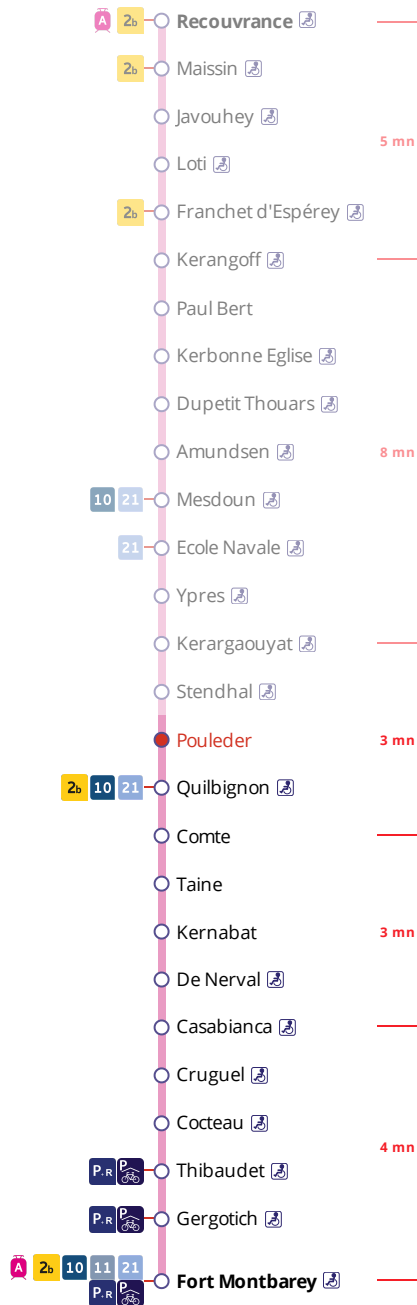

6

→ Fort Montbary

Horaires valables du 4 septembre 2023 au 7 juillet 2024

Pas de service le 1<sup>er</sup> mai

## Arrêt : Poulelder

## Lundi au vendredi - Monday to Friday - A Lun da Wener

5h	6h	7h	8h	9h	10h	11h	12h	13h	14h	15h	16h	17h	18h	19h	20h	21h
56	29	01	07	07	06	06	08	06	02	06	07	08	12	09	02	
		37	22	37	36	36	36	36	36	36	23	28	28	30	27	
		54	37								38	39	38			
			54								55	57				

## Samedi - Saturday - Sadorn

5h	6h	7h	8h	9h	10h	11h	12h	13h	14h	15h	16h	17h	18h	19h	20h	21h
55	58	58	28	00	01	01	00	00	00	00	00	03	03	06	02	
				31	31	30	30	30	30	30	33	33	30	30	27	