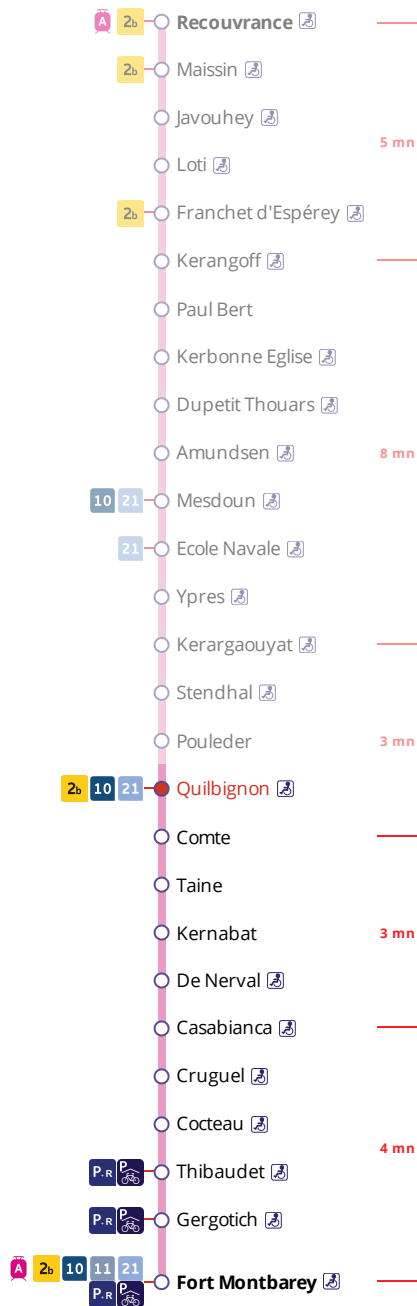

Arrêt : Quilbignon

Lundi au vendredi - Monday to Friday - A Lun da Wener

5h	6h	7h	8h	9h	10h	11h	12h	13h	14h	15h	16h	17h	18h	19h	20h	21h
56	29	01	07	08	07	07	09	07	03	07	07	08	13	09	02	
		37	22	38	37	37	37	37	37	37	23	28	29	30	27	
		54	37	54							38	40	38			
											55	58				

Samedi - Saturday - Sadorn

5h	6h	7h	8h	9h	10h	11h	12h	13h	14h	15h	16h	17h	18h	19h	20h	21h
55	58	58	28	00	01	01	00	00	00	00	00	04	04	07	02	
				31	31	30	30	30	30	30	34	34	31	30	27	

Dimanche et jours fériés - Sunday and Bank Holidays - Sul ha deizioù-gouel

5h	6h	7h	8h	9h	10h	11h	12h	13h	14h	15h	16h	17h	18h	19h	20h	21h
								38	38	38	38	38	38	38		

Points de vente Bibus les plus proches

Relais B Bar Tabac Presse L'Iroise - Brest
 Relais B Bar Tabac Presse Le Jean Bart - Brest
 Distributeur automatique de titres station Keranroux - Brest