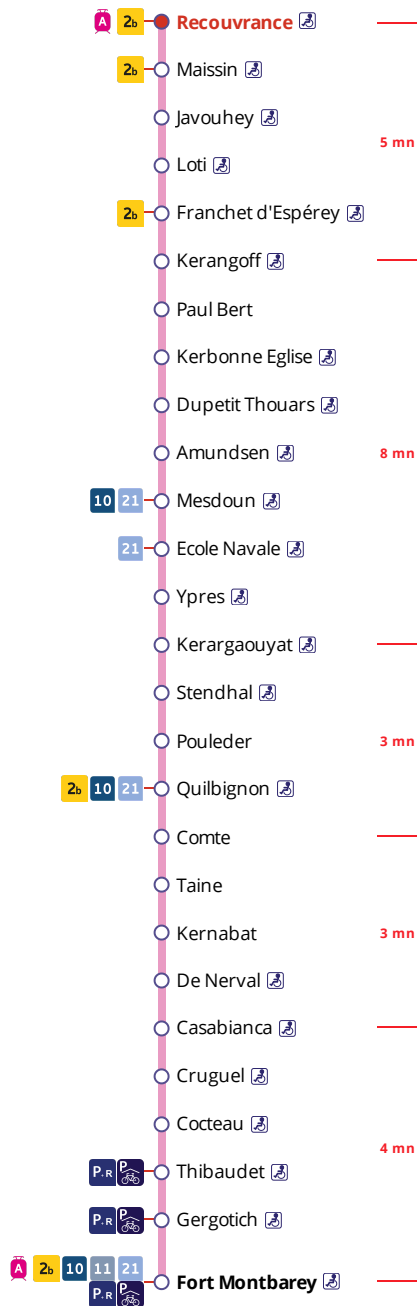

## Arrêt : Recouvrance

## Lundi au vendredi - Monday to Friday - A Lun da Wener

5h	6h	7h	8h	9h	10h	11h	12h	13h	14h	15h	16h	17h	18h	19h	20h	21h
41	14	17	04	21	20	20	20	20	20	20	05	10	11	15	12	
	45	34	19	50	50	52	50	46	50	50	20	22	22	47		
		49	36								37	39	53			
			50								50	54				

## Samedi - Saturday - Sadorn

5h	6h	7h	8h	9h	10h	11h	12h	13h	14h	15h	16h	17h	18h	19h	20h	21h
41	44	44	14	16	16	15	15	15	15	15	18	18	15	15	12	
			45	46	46	45	45	45	45	45	48	48	51	47		

## Dimanche et jours fériés - Sunday and Bank Holidays - Sul ha deizioù-gouel

5h	6h	7h	8h	9h	10h	11h	12h	13h	14h	15h	16h	17h	18h	19h	20h	21h
								23	23	23	23	23	23	23		