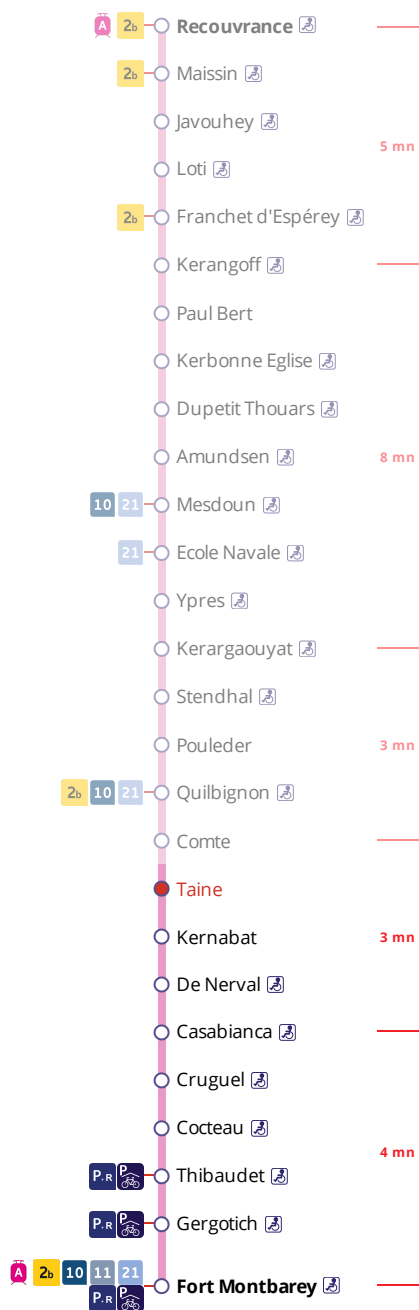

## Arrêt : Taine

## Lundi au vendredi - Monday to Friday - A Lun da Wener

5h	6h	7h	8h	9h	10h	11h	12h	13h	14h	15h	16h	17h	18h	19h	20h	21h
58	31	03	09	09	08	08	10	08	04	08	09	10	14	11	03	
		39	24	39	38	38	38	38	38	38	25	30	30	31	28	
		56	39								40	41	40			
			56								57	59				

## Samedi - Saturday - Sadorn

5h	6h	7h	8h	9h	10h	11h	12h	13h	14h	15h	16h	17h	18h	19h	20h	21h
57		00	00	02	03	03	02	02	02	02	02	05	05	08	03	
			30	33	33	32	32	32	32	32	35	35	32	31	28	

## Dimanche et jours fériés - Sunday and Bank Holidays - Sul ha deizioù-gouel

5h	6h	7h	8h	9h	10h	11h	12h	13h	14h	15h	16h	17h	18h	19h	20h	21h
								39	39	39	39	39	39	39		