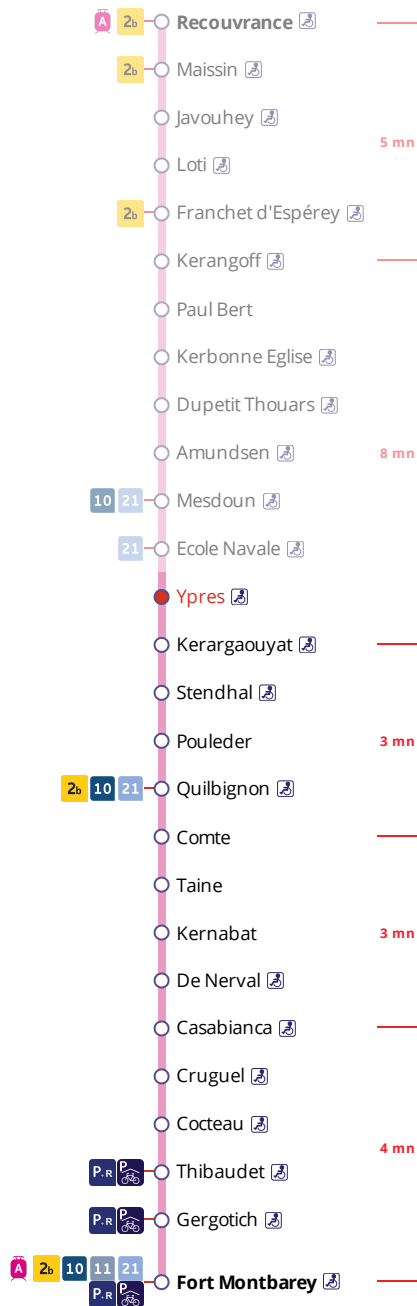

6

→ Fort Montbary

Horaires valables du 4 septembre 2023 au 7 juillet 2024

Pas de service le 1<sup>er</sup> mai

## Arrêt : Ypres

## Lundi au vendredi - Monday to Friday - A Lun da Wener

5h	6h	7h	8h	9h	10h	11h	12h	13h	14h	15h	16h	17h	18h	19h	20h	21h
53	26	33	03	04	03	03	05	03	33	03	03	04	09	06	24	
	58	50	18	34	33	33	33	33		33	19	24	25	27		
			33					59			34	36	35	59		
			50								51	54				

## Samedi - Saturday - Sadorn

5h	6h	7h	8h	9h	10h	11h	12h	13h	14h	15h	16h	17h	18h	19h	20h	21h
52	55	55	25	28	28	27	27	27	27	27	30	00	00	03	24	
			57	58	58	57	57	57	57	57		30	27	27		
														59		