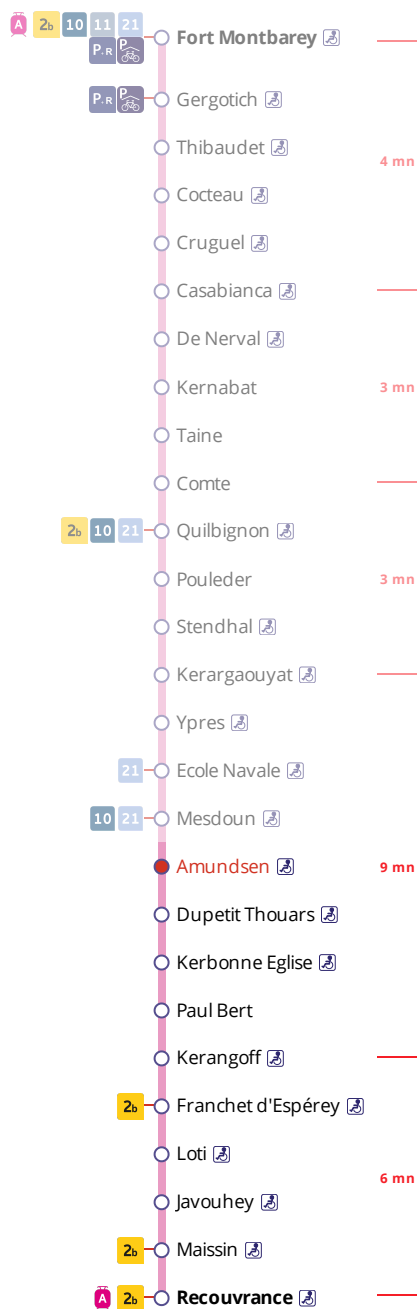

Arrêt : Amundsen

Lundi au vendredi - Monday to Friday - A Lun da Wener

5h	6h	7h	8h	9h	10h	11h	12h	13h	14h	15h	16h	17h	18h	19h	20h	21h
30	03	04	06	08	07	07	07	07	07	07	07	09	10	04	01	
	34	21	23	37	37	39	37	33	37	37	37	26	41	36	36	
		36	37								57	41				
		51	52									58				

Samedi - Saturday - Sadorn

5h	6h	7h	8h	9h	10h	11h	12h	13h	14h	15h	16h	17h	18h	19h	20h	21h
31	34	34	04	05	05	04	04	04	04	04	06	07	05	05	01	
			35	35	35	34	34	34	34	34	37	37	41	36	36	

Dimanche et jours fériés - Sunday and Bank Holidays - Sul ha deizioù-gouel

5h	6h	7h	8h	9h	10h	11h	12h	13h	14h	15h	16h	17h	18h	19h	20h	21h
								13	13	13	13	13	13	13		

Points de vente Bibus les plus proches

Relais B Bar Tabac Presse Le Jean Bart - Brest
 Relais B Bar Tabac Presse Le Ty Select - Brest
 Relais B PIMMS Vivre la ville Quatre Moulins - Brest