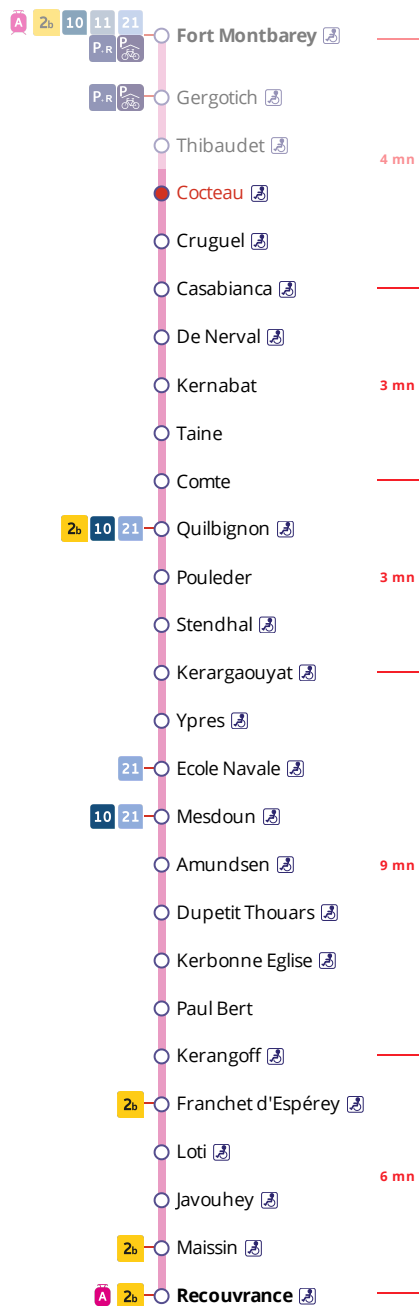

## Arrêt : Cocteau

## Lundi au vendredi - Monday to Friday - A Lun da Wener

5h	6h	7h	8h	9h	10h	11h	12h	13h	14h	15h	16h	17h	18h	19h	20h	21h
20	23	08	10	25	25	27	25	21	25	25	25	13	29	25	25	
53	53	23	24	55	55	55	55	55	55	55	44	28	53	50		
			38	39							56	46				
			53	55								58				

## Samedi - Saturday - Sadorn

5h	6h	7h	8h	9h	10h	11h	12h	13h	14h	15h	16h	17h	18h	19h	20h	21h
20	23	23	23	23	23	23	23	23	23	23	25	25	29	25	25	
		53	53	53	53	53	53	53	53	55	55	53	53	50		

## Dimanche et jours fériés - Sunday and Bank Holidays - Sul ha deizioù-gouel

5h	6h	7h	8h	9h	10h	11h	12h	13h	14h	15h	16h	17h	18h	19h	20h	21h
								03	03	03	03	03	03	03		