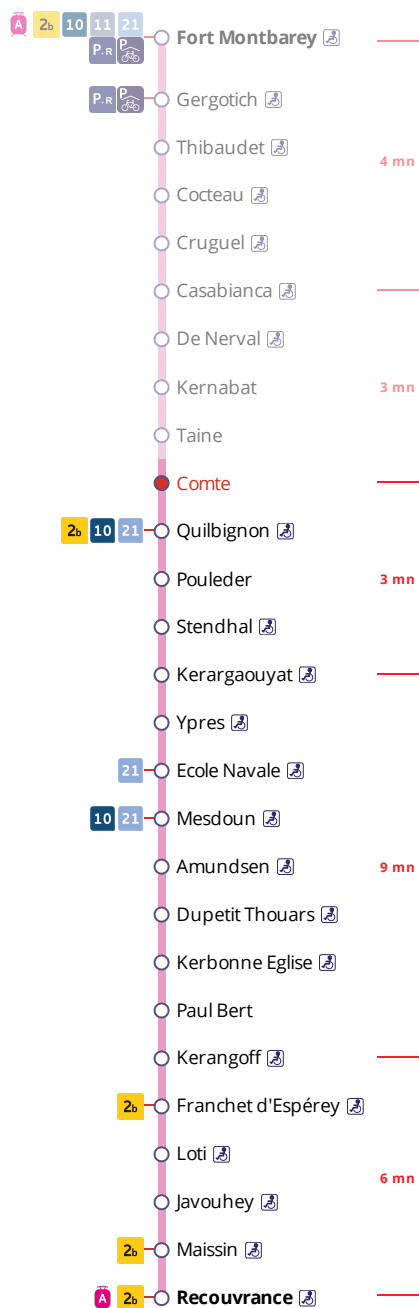

Arrêt : Comte

Lundi au vendredi - Monday to Friday - A Lun da Wener

5h	6h	7h	8h	9h	10h	11h	12h	13h	14h	15h	16h	17h	18h	19h	20h	21h
23	27	13	15	00	29	31	29	25	29	29	29	01	02	29	29	
56	57	28	29	29	59	59	59	59	59	59	49	18	33	54		
		43	44	59								33	57			
		58										50				

Samedi - Saturday - Sadorn

5h	6h	7h	8h	9h	10h	11h	12h	13h	14h	15h	16h	17h	18h	19h	20h	21h
24	27	27	27	27	27	27	27	27	27	27	29	29	33	29	29	
		57	57	57	57	57	57	57	57	59	59	57	57	54		

Dimanche et jours fériés - Sunday and Bank Holidays - Sul ha deizioù-gouel

5h	6h	7h	8h	9h	10h	11h	12h	13h	14h	15h	16h	17h	18h	19h	20h	21h
								06	06	06	06	06	06	06		

Points de vente Bibus les plus proches

Relais B Bar Tabac Presse L'Iroise - Brest
 Distributeur automatique de titres station Keranroux - Brest
 Distributeur automatique de titres station Fort Montbarey - Brest