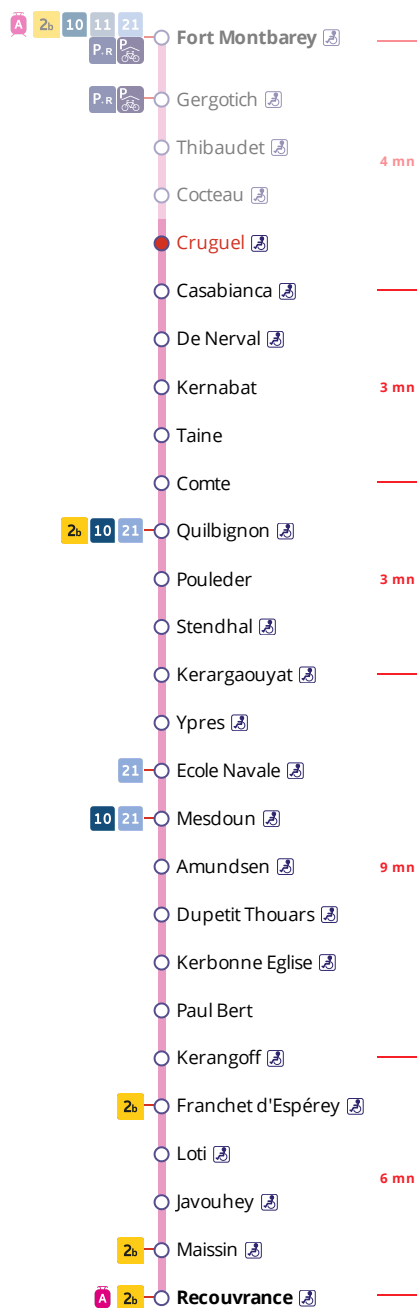

Arrêt : Cruguel

Lundi au vendredi - Monday to Friday - A Lun da Wener

5h	6h	7h	8h	9h	10h	11h	12h	13h	14h	15h	16h	17h	18h	19h	20h	21h
20	23	09	11	26	26	28	26	22	26	26	26	14	30	25	25	
53	53	24	25	56	56	56	56	56	56	56	45	29	53	50		
		39	40								57	47				
		54	56									59				

Samedi - Saturday - Sadorn

5h	6h	7h	8h	9h	10h	11h	12h	13h	14h	15h	16h	17h	18h	19h	20h	21h
20	23	23	24	24	24	23	23	23	23	23	26	26	30	25	25	
		53	54	54	53	53	53	53	53	55	56	54	54	50		

Dimanche et jours fériés - Sunday and Bank Holidays - Sul ha deizioù-gouel

5h	6h	7h	8h	9h	10h	11h	12h	13h	14h	15h	16h	17h	18h	19h	20h	21h
								03	03	03	03	03	03	03		

Points de vente Bibus les plus proches

Distributeur automatique de titres station Fort Montbarey - Brest
 Relais B Bar Tabac Presse L'Iroise - Brest
 Distributeur automatique de titres station Keranroux - Brest