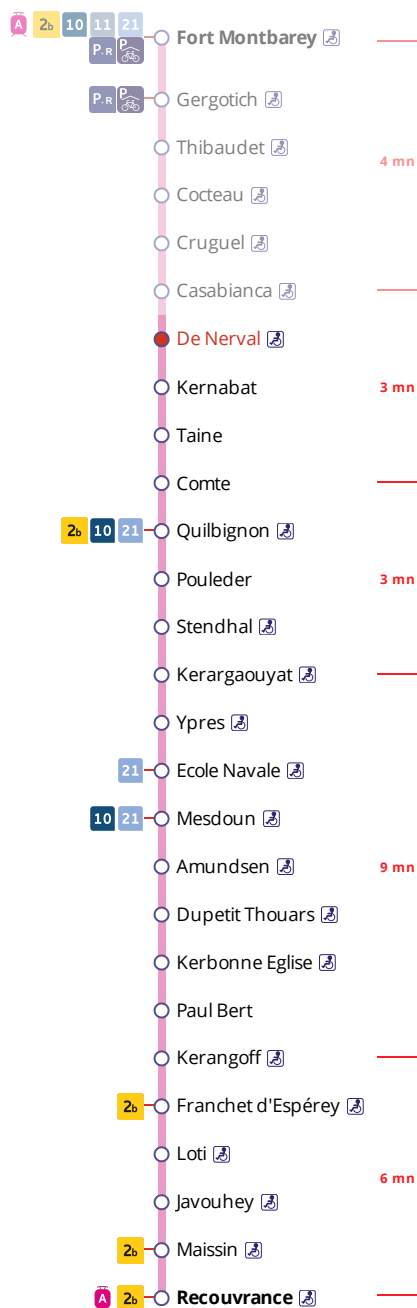

Arrêt : De Nerval

Lundi au vendredi - Monday to Friday - A Lun da Wener

5h	6h	7h	8h	9h	10h	11h	12h	13h	14h	15h	16h	17h	18h	19h	20h	21h
21	25	11	13	27	27	29	27	23	27	27	27	16	00	27	27	
54	55	26	27	57	57	57	57	57	57	57	47	31	31	52		
		41	42								59	48	55			
		56	58													

Samedi - Saturday - Sadorn

5h	6h	7h	8h	9h	10h	11h	12h	13h	14h	15h	16h	17h	18h	19h	20h	21h
22	25	25	25	25	25	25	25	25	25	25	27	27	31	27	27	
		55	55	55	55	55	55	55	55	57	57	55	55	52		

Dimanche et jours fériés - Sunday and Bank Holidays - Sul ha deizioù-gouel

5h	6h	7h	8h	9h	10h	11h	12h	13h	14h	15h	16h	17h	18h	19h	20h	21h
								04	04	04	04	04	04	04		

Points de vente Bibus les plus proches

Relais B Bar Tabac Presse L'Iroise - Brest
 Distributeur automatique de titres station Fort Montbarey - Brest
 Relais B Bar Tabac Presse Le Jean Bart - Brest