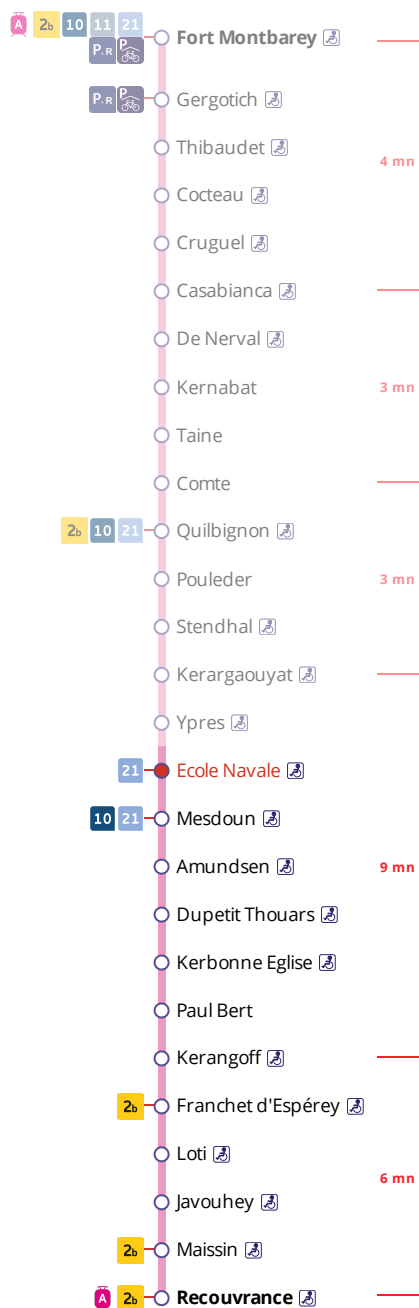

Arrêt : Ecole Navale

Lundi au vendredi - Monday to Friday - A Lun da Wener

5h	6h	7h	8h	9h	10h	11h	12h	13h	14h	15h	16h	17h	18h	19h	20h	21h
28	01	02	04	06	05	05	05	05	05	05	05	07	08	02	34	
	32	19	21	35	35	37	35	31	35	35	35	24	39	34		
		34	35								55	39		59		
		49	50									56				

Samedi - Saturday - Sadorn

5h	6h	7h	8h	9h	10h	11h	12h	13h	14h	15h	16h	17h	18h	19h	20h	21h
29	32	32	02	03	03	02	02	02	02	02	04	05	03	03	34	
			33	33	33	32	32	32	32	32	35	35	39	34		
														59		

Dimanche et jours fériés - Sunday and Bank Holidays - Sul ha deizioù-gouel

5h	6h	7h	8h	9h	10h	11h	12h	13h	14h	15h	16h	17h	18h	19h	20h	21h
								11	11	11	11	11	11	11		

Points de vente Bibus les plus proches

Relais B Bar Tabac Presse Le Jean Bart - Brest
 Relais B Bar Tabac Presse L'Iroise - Brest
 Relais B Bar Tabac Presse Le Ty Select - Brest