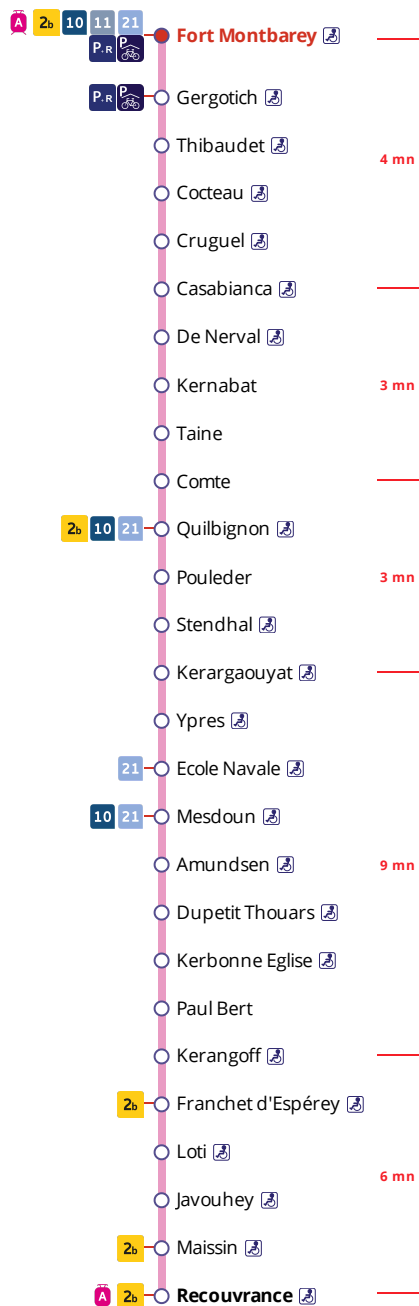

Arrêt : Fort Montbarey

Lundi au vendredi - Monday to Friday - A Lun da Wener

| 5h | 6h | 7h | 8h | 9h | 10h | 11h | 12h | 13h | 14h | 15h | 16h | 17h | 18h | 19h | 20h | 21h |
|----|----|----|----|----|-----|-----|-----|-----|-----|-----|-----|-----|-----|-----|-----|-----|
| 17 | 20 | 05 | 07 | 22 | 22 | 24 | 22 | 18 | 22 | 22 | 22 | 10 | 26 | 22 | 22 | |
| 50 | 50 | 20 | 21 | 52 | 52 | 52 | 52 | 52 | 52 | 52 | 41 | 25 | 50 | 47 | | |
| | | | 35 | | | | | | | | 53 | 43 | | | | |
| | | | 50 | | | | | | | | | 55 | | | | |

Samedi - Saturday - Sadorn

| 5h | 6h | 7h | 8h | 9h | 10h | 11h | 12h | 13h | 14h | 15h | 16h | 17h | 18h | 19h | 20h | 21h |
|----|----|----|----|----|-----|-----|-----|-----|-----|-----|-----|-----|-----|-----|-----|-----|
| 17 | 20 | 20 | 20 | 20 | 20 | 20 | 20 | 20 | 20 | 20 | 22 | 22 | 26 | 22 | 22 | |
| | | 50 | 50 | 50 | 50 | 50 | 50 | 50 | 50 | 52 | 52 | 50 | 50 | 47 | | |