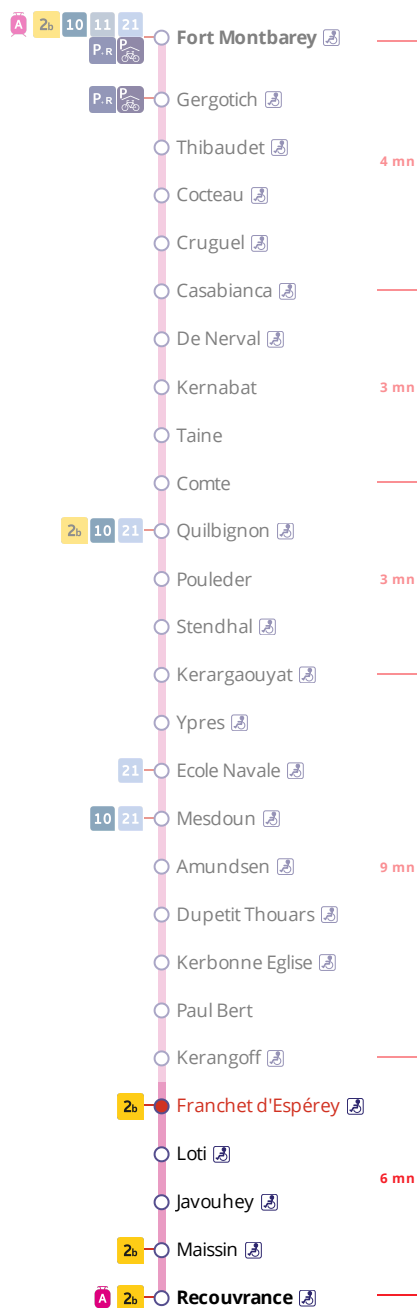

Arrêt : Franchet d'Espérey

Lundi au vendredi - Monday to Friday - A Lun da Wener

5h	6h	7h	8h	9h	10h	11h	12h	13h	14h	15h	16h	17h	18h	19h	20h	21h
35	08	10	12	14	13	13	13	13	13	13	13	03	04	09	06	
	39	27	29	43	43	45	43	39	43	43	43	15	16	41	41	
		42	43									32	47			
		57	58									47				

Samedi - Saturday - Sadorn

5h	6h	7h	8h	9h	10h	11h	12h	13h	14h	15h	16h	17h	18h	19h	20h	21h
36	39	39	09	11	11	10	10	10	10	10	12	13	10	10	06	
			40	41	41	40	40	40	40	40	43	43	46	41	41	

Dimanche et jours fériés - Sunday and Bank Holidays - Sul ha deizioù-gouel

5h	6h	7h	8h	9h	10h	11h	12h	13h	14h	15h	16h	17h	18h	19h	20h	21h
								18	18	18	18	18	18	18		

Points de vente Bibus les plus proches

Relais B Bar Tabac Presse Le Naji - Brest
 Distributeur automatique de titres station Mac Orlan - Brest
 Relais B PIMMS Vivre la ville Quatre Moulins - Brest