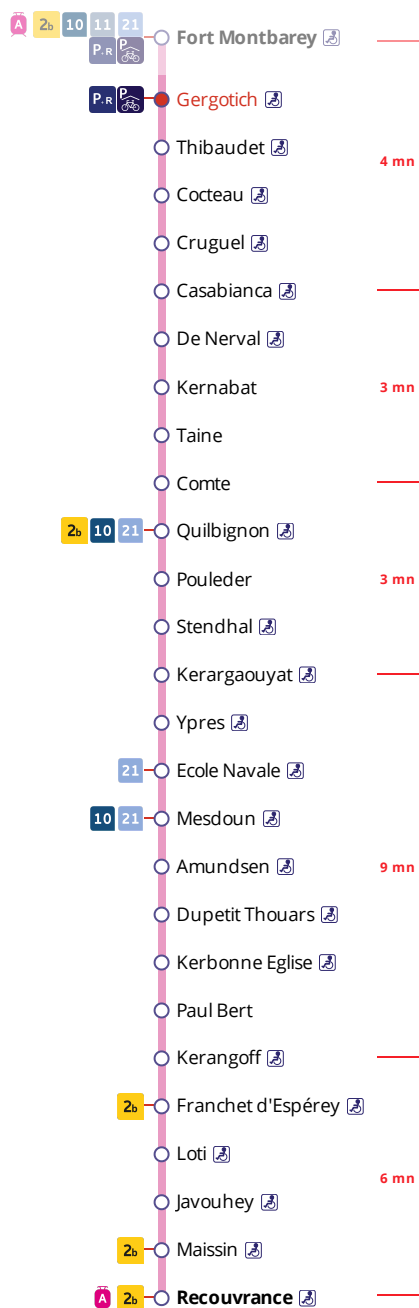

Arrêt : Gergotich

Lundi au vendredi - Monday to Friday - A Lun da Wener

| 5h | 6h | 7h | 8h | 9h | 10h | 11h | 12h | 13h | 14h | 15h | 16h | 17h | 18h | 19h | 20h | 21h |
|----|----|----|----|----|-----|-----|-----|-----|-----|-----|-----|-----|-----|-----|-----|-----|
| 18 | 21 | 06 | 08 | 23 | 23 | 25 | 23 | 19 | 23 | 23 | 23 | 11 | 27 | 23 | 23 | |
| 51 | 51 | 21 | 22 | 53 | 53 | 53 | 53 | 53 | 53 | 53 | 42 | 26 | 51 | 48 | | |
| | | | 36 | | | | | | | | 54 | 44 | | | | |
| | | | 51 | 53 | | | | | | | | 56 | | | | |

Samedi - Saturday - Sadorn

| 5h | 6h | 7h | 8h | 9h | 10h | 11h | 12h | 13h | 14h | 15h | 16h | 17h | 18h | 19h | 20h | 21h |
|----|----|----|----|----|-----|-----|-----|-----|-----|-----|-----|-----|-----|-----|-----|-----|
| 18 | 21 | 21 | 21 | 21 | 21 | 21 | 21 | 21 | 21 | 21 | 23 | 23 | 27 | 23 | 23 | |
| | | 51 | 51 | 51 | 51 | 51 | 51 | 51 | 51 | 53 | 53 | 51 | 51 | 48 | | |