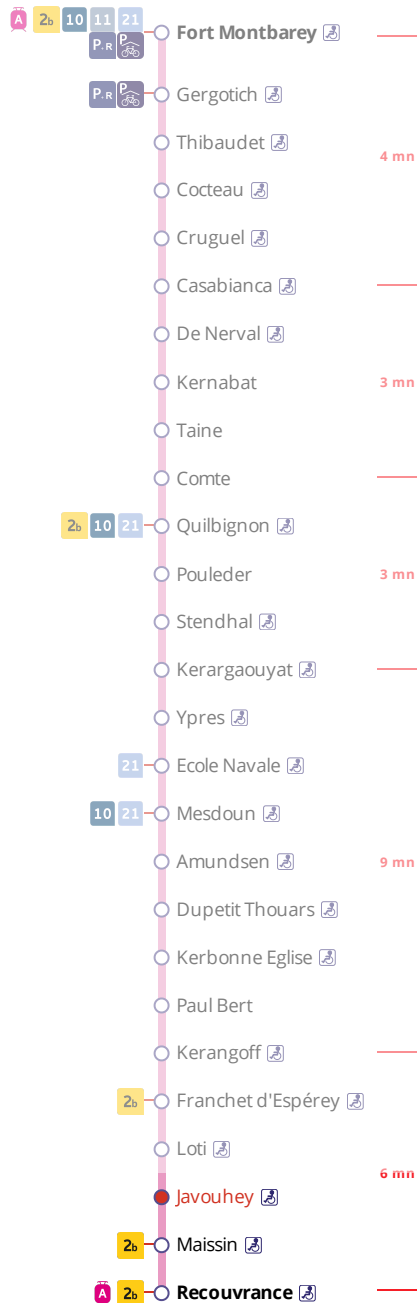

Arrêt : Javouhey

Lundi au vendredi - Monday to Friday - A Lun da Wener

5h	6h	7h	8h	9h	10h	11h	12h	13h	14h	15h	16h	17h	18h	19h	20h	21h
38	11	13	00	01	16	16	16	16	16	16	16	06	07	12	09	
	42	30	15	17	46	48	46	42	46	46	46	18	19	44	44	
		45	32	46								35	50			
			46									50				

Samedi - Saturday - Sadorn

5h	6h	7h	8h	9h	10h	11h	12h	13h	14h	15h	16h	17h	18h	19h	20h	21h
38	41	41	11	13	13	12	12	12	12	12	15	16	12	12	08	
			42	43	43	42	42	42	42	42	46	46	48	43	43	

Dimanche et jours fériés - Sunday and Bank Holidays - Sul ha deizioù-gouel

5h	6h	7h	8h	9h	10h	11h	12h	13h	14h	15h	16h	17h	18h	19h	20h	21h
								20	20	20	20	20	20	20		

Points de vente Bibus les plus proches

Relais B Bar Tabac Presse Le Naji - Brest
 Distributeur automatique de titres station Mac Orlan - Brest
 Distributeur automatique de titres station Recouvrance - Brest