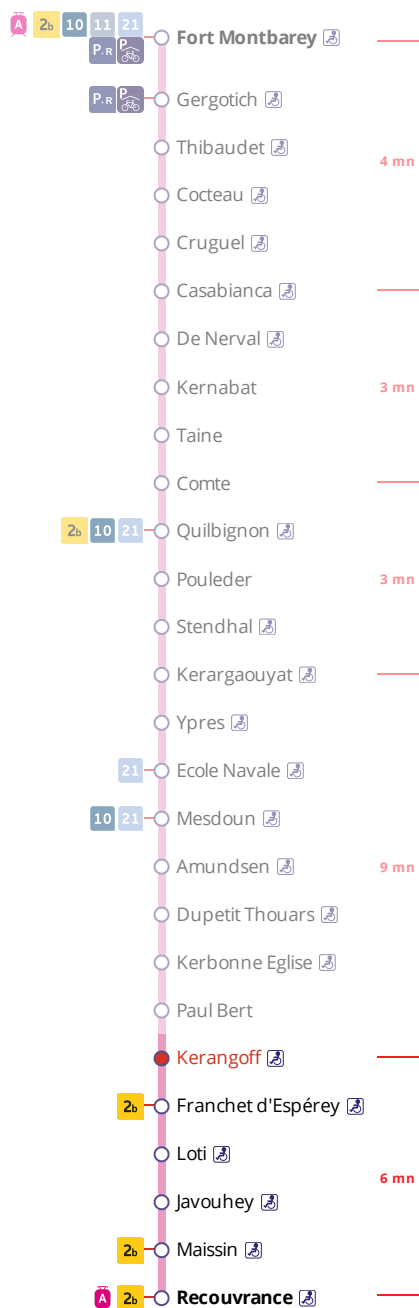

Arrêt : Kerangoff

Lundi au vendredi - Monday to Friday - A Lun da Wener

	5h	6h	7h	8h	9h	10h	11h	12h	13h	14h	15h	16h	17h	18h	19h	20h	21h
34		07	09	11	13	12	12	12	12	12	12	12	02	03	08	05	
		38	26	28	42	42	44	42	38	42	42	42	14	15	40	40	
			41	42									31	46			
			56	57									46				

Samedi - Saturday - Sadorn

	5h	6h	7h	8h	9h	10h	11h	12h	13h	14h	15h	16h	17h	18h	19h	20h	21h
35		38	38	08	10	10	09	09	09	09	09	11	12	09	09	05	
				39	40	40	39	39	39	39	39	42	42	45	40	40	

Dimanche et jours fériés - Sunday and Bank Holidays - Sul ha deizioù-gouel

	5h	6h	7h	8h	9h	10h	11h	12h	13h	14h	15h	16h	17h	18h	19h	20h	21h
									17	17	17	17	17	17	17		

Points de vente Bibus les plus proches

Relais B PIMMS Vivre la ville Quatre Moulins - Brest
 Relais B Bar Tabac Presse Le Naji - Brest
 Distributeur automatique de titres station Mac Orlan - Brest