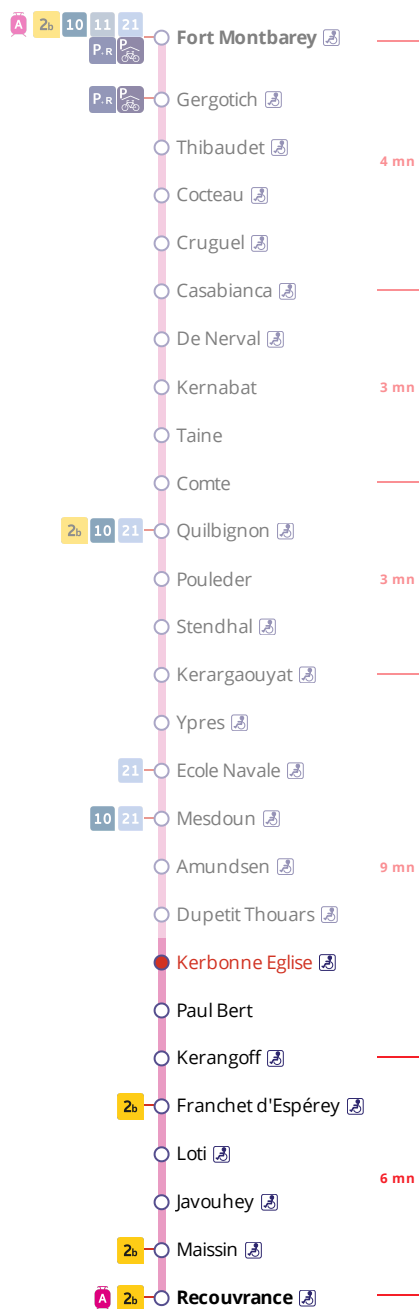

Arrêt : Kerbonne Eglise

Lundi au vendredi - Monday to Friday - A Lun da Wener

5h	6h	7h	8h	9h	10h	11h	12h	13h	14h	15h	16h	17h	18h	19h	20h	21h
33	06	07	09	11	10	10	10	10	10	10	10	00	01	07	04	
	37	24	26	40	40	42	40	36	40	40	40	12	13	39	39	
		39	40									29	44			
		54	55									44				

Samedi - Saturday - Sadorn

5h	6h	7h	8h	9h	10h	11h	12h	13h	14h	15h	16h	17h	18h	19h	20h	21h
34	37	37	07	08	08	07	07	07	07	07	09	10	08	08	04	
			38	38	38	37	37	37	37	37	40	40	44	39	39	

Dimanche et jours fériés - Sunday and Bank Holidays - Sul ha deizioù-gouel

5h	6h	7h	8h	9h	10h	11h	12h	13h	14h	15h	16h	17h	18h	19h	20h	21h
								16	16	16	16	16	16	16		

Points de vente Bibus les plus proches

Relais B PIMMS Vivre la ville Quatre Moulins - Brest
 Relais B Bar Tabac Presse Le Ty Select - Brest
 Distributeur automatique de titres station Polygone - Brest