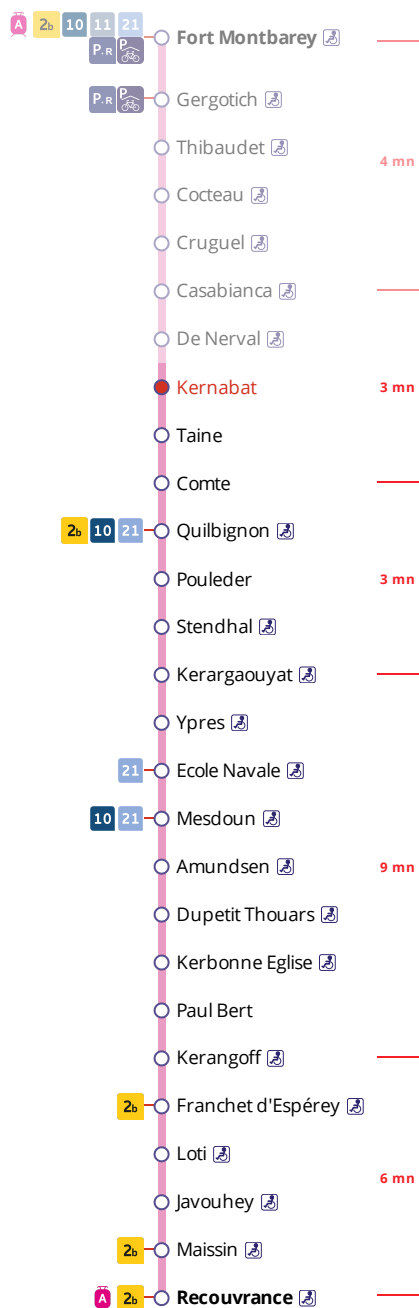

Arrêt : Kernabat

Lundi au vendredi - Monday to Friday - A Lun da Wener

5h	6h	7h	8h	9h	10h	11h	12h	13h	14h	15h	16h	17h	18h	19h	20h	21h
22	26	12	14	28	28	30	28	24	28	28	28	00	01	28	28	
55	56	27	28	58	58	58	58	58	58	58	48	17	32	53		
		42	43									32	56			
		57	59									49				

Samedi - Saturday - Sadorn

5h	6h	7h	8h	9h	10h	11h	12h	13h	14h	15h	16h	17h	18h	19h	20h	21h
23	26	26	26	26	26	26	26	26	26	26	28	28	32	28	28	
		56	56	56	56	56	56	56	56	58	58	56	56	53		

Dimanche et jours fériés - Sunday and Bank Holidays - Sul ha deizioù-gouel

5h	6h	7h	8h	9h	10h	11h	12h	13h	14h	15h	16h	17h	18h	19h	20h	21h
								05	05	05	05	05	05	05		

Points de vente Bibus les plus proches

Distributeur automatique de titres station Fort Montbarey - Brest
 Relais B Bar Tabac Presse L'Iroise - Brest
 Distributeur automatique de titres station Keranroux - Brest