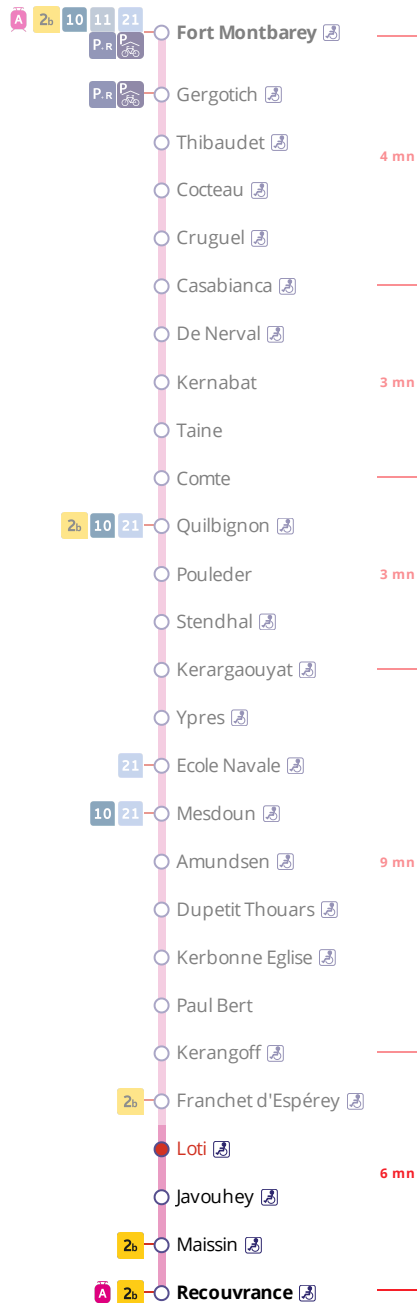

## Arrêt : Loti

## Lundi au vendredi - Monday to Friday - A Lun da Wener

5h	6h	7h	8h	9h	10h	11h	12h	13h	14h	15h	16h	17h	18h	19h	20h	21h
37	10	12	14	00	15	15	15	15	15	15	15	05	06	11	08	
	41	29	31	16	45	47	45	41	45	45	45	17	18	43	43	
		44	45	45								34	49			
		59										49				

## Samedi - Saturday - Sadorn

5h	6h	7h	8h	9h	10h	11h	12h	13h	14h	15h	16h	17h	18h	19h	20h	21h
37	40	40	10	12	12	11	11	11	11	11	14	15	11	11	07	
			41	42	42	41	41	41	41	41	45	45	47	42	42	

## Dimanche et jours fériés - Sunday and Bank Holidays - Sul ha deizioù-gouel

5h	6h	7h	8h	9h	10h	11h	12h	13h	14h	15h	16h	17h	18h	19h	20h	21h
								19	19	19	19	19	19	19		