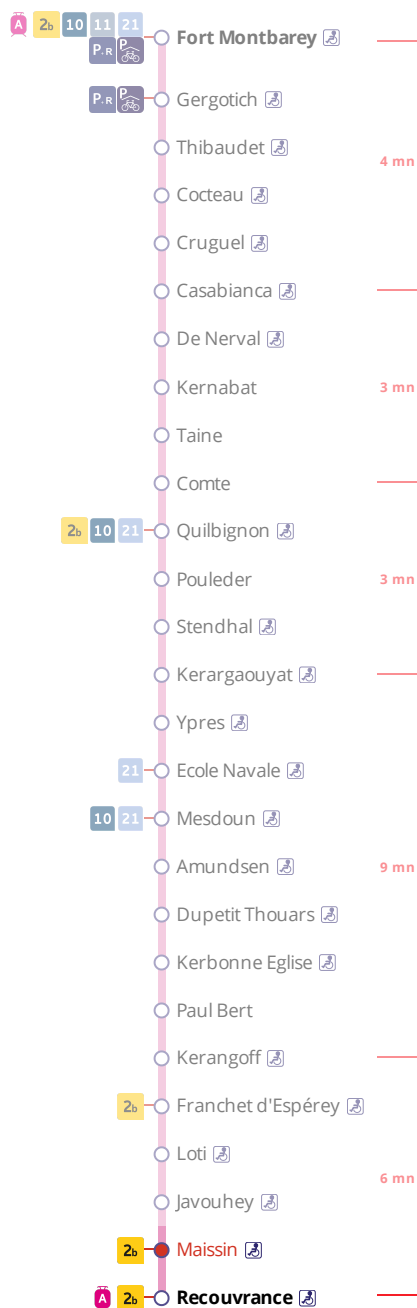

Arrêt : Maissin

Lundi au vendredi - Monday to Friday - A Lun da Wener

5h	6h	7h	8h	9h	10h	11h	12h	13h	14h	15h	16h	17h	18h	19h	20h	21h
39	12	14	01	02	17	17	17	17	17	17	17	07	08	13	10	
	43	31	16	18	47	49	47	43	47	47	47	19	20	45	45	
		46	33	47								36	51			
			47									51				

Samedi - Saturday - Sadorn

5h	6h	7h	8h	9h	10h	11h	12h	13h	14h	15h	16h	17h	18h	19h	20h	21h
39	42	42	12	14	14	13	13	13	13	13	16	17	13	13	09	
			43	44	44	43	43	43	43	43	47	47	49	44	44	

Dimanche et jours fériés - Sunday and Bank Holidays - Sul ha deizioù-gouel

5h	6h	7h	8h	9h	10h	11h	12h	13h	14h	15h	16h	17h	18h	19h	20h	21h
								21	21	21	21	21	21	21		

Points de vente Bibus les plus proches

Relais B Bar Tabac Presse Le Naji - Brest
 Distributeur automatique de titres station Mac Orlan - Brest
 Distributeur automatique de titres station Recouvrance - Brest