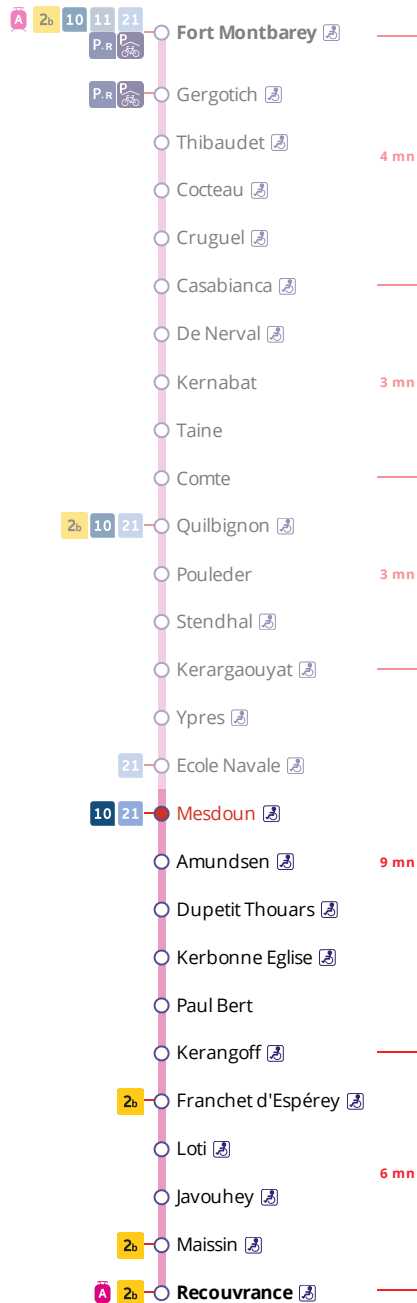

## Arrêt : Mesdoun

## Lundi au vendredi - Monday to Friday - A Lun da Wener

5h	6h	7h	8h	9h	10h	11h	12h	13h	14h	15h	16h	17h	18h	19h	20h	21h
29	02	03	05	07	06	06	06	06	06	06	06	08	09	03	00	
	33	20	22	36	36	38	36	32	36	36	36	25	40	35	35	
		35	36								56	40				
		50	51									57				

## Samedi - Saturday - Sadorn

5h	6h	7h	8h	9h	10h	11h	12h	13h	14h	15h	16h	17h	18h	19h	20h	21h
30	33	33	03	04	04	03	03	03	03	03	05	06	04	04	00	
			34	34	34	33	33	33	33	33	36	36	40	35	35	

## Dimanche et jours fériés - Sunday and Bank Holidays - Sul ha deizioù-gouel

5h	6h	7h	8h	9h	10h	11h	12h	13h	14h	15h	16h	17h	18h	19h	20h	21h
								12	12	12	12	12	12	12		