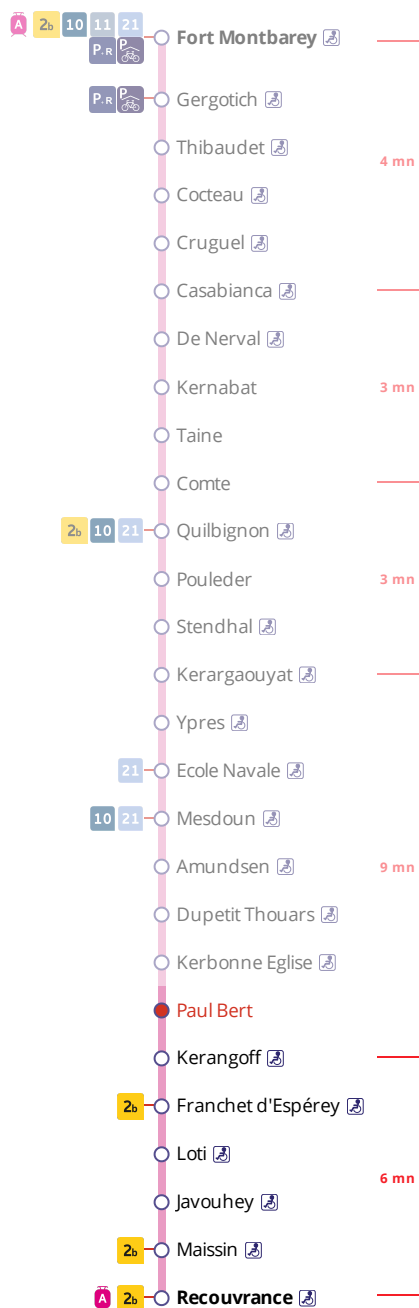

## Arrêt : Paul Bert

## Lundi au vendredi - Monday to Friday - A Lun da Wener

5h	6h	7h	8h	9h	10h	11h	12h	13h	14h	15h	16h	17h	18h	19h	20h	21h
33	06	08	10	12	11	11	11	11	11	11	11	01	02	07	04	
	37	25	27	41	41	43	41	37	41	41	41	13	14	39	39	
		40	41									30	45			
		55	56									45				

## Samedi - Saturday - Sadorn

5h	6h	7h	8h	9h	10h	11h	12h	13h	14h	15h	16h	17h	18h	19h	20h	21h
34	37	37	07	09	09	08	08	08	08	08	10	11	08	08	04	
			38	39	39	38	38	38	38	38	41	41	44	39	39	

## Dimanche et jours fériés - Sunday and Bank Holidays - Sul ha deizioù-gouel

5h	6h	7h	8h	9h	10h	11h	12h	13h	14h	15h	16h	17h	18h	19h	20h	21h
								16	16	16	16	16	16	16		