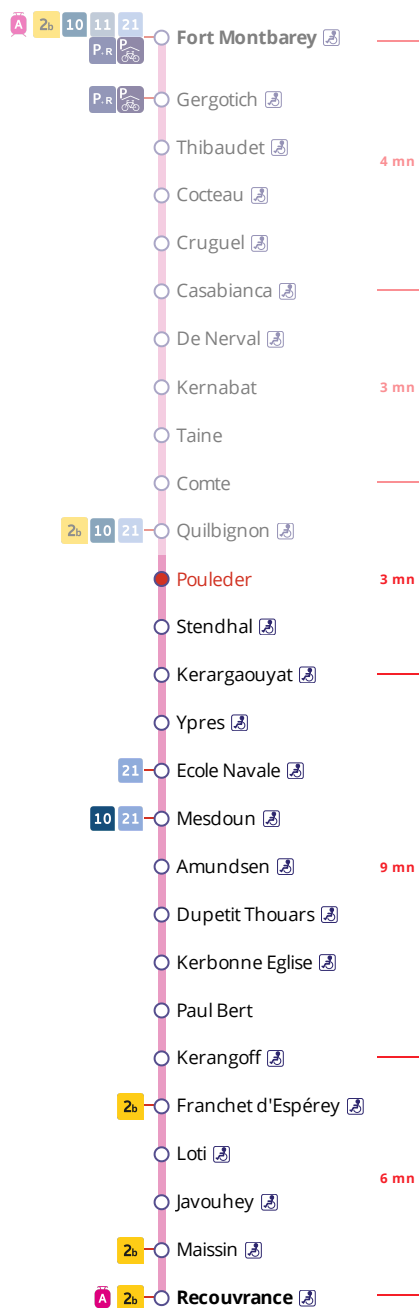

Arrêt : Pouleder

Lundi au vendredi - Monday to Friday - A Lun da Wener

5h	6h	7h	8h	9h	10h	11h	12h	13h	14h	15h	16h	17h	18h	19h	20h	21h
24	28	14	16	01	01	01	01	01	01	01	01	02	04	30	30	
57	58	29	30	31	31	33	31	27	31	31	31	19	35	55		
		44	45								50	34	58			
		59										52				

Samedi - Saturday - Sadorn

5h	6h	7h	8h	9h	10h	11h	12h	13h	14h	15h	16h	17h	18h	19h	20h	21h
25	28	28	29	29	29	28	28	28	28	28	00	01	35	30	30	
		58	59	59	58	58	58	58	58		31	31	59	55		
												59				

Dimanche et jours fériés - Sunday and Bank Holidays - Sul ha deizioù-gouel

5h	6h	7h	8h	9h	10h	11h	12h	13h	14h	15h	16h	17h	18h	19h	20h	21h
								07	07	07	07	07	07	07		

Points de vente Bibus les plus proches

Relais B Bar Tabac Presse L'Iroise - Brest
 Relais B Bar Tabac Presse Le Jean Bart - Brest
 Distributeur automatique de titres station Keranroux - Brest