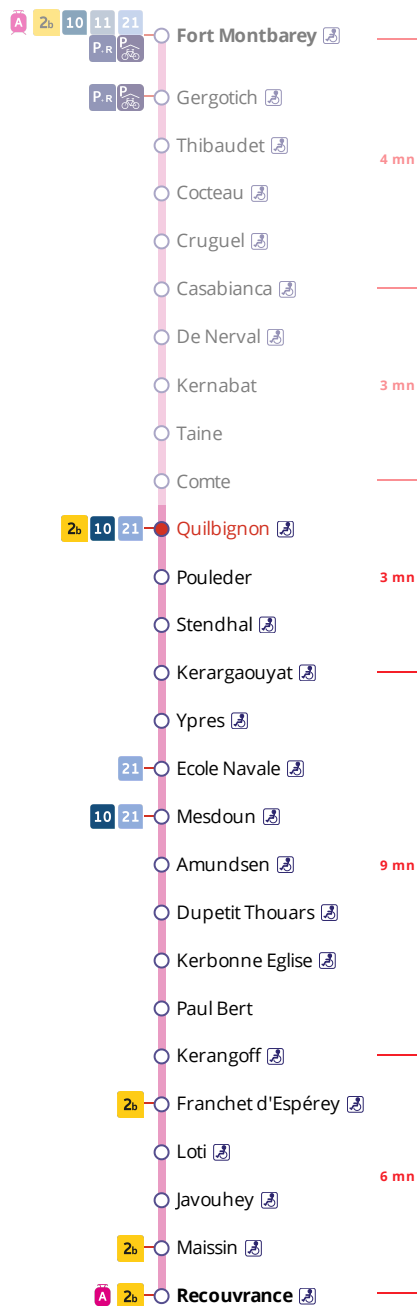

## Arrêt : Quilbignon

## Lundi au vendredi - Monday to Friday - A Lun da Wener

5h	6h	7h	8h	9h	10h	11h	12h	13h	14h	15h	16h	17h	18h	19h	20h	21h
24	27	14	16	01	00	00	00	00	00	00	00	02	03	29	29	
57	57	29	30	30	30	32	30	26	30	30	30	19	34	54		
		44	45								50	34	57			
		59										51				

## Samedi - Saturday - Sadorn

5h	6h	7h	8h	9h	10h	11h	12h	13h	14h	15h	16h	17h	18h	19h	20h	21h
24	27	27	28	28	28	27	27	27	27	27	30	00	34	29	29	
		57	58	58	57	57	57	57	57	59		30	58	54		
												58				

## Dimanche et jours fériés - Sunday and Bank Holidays - Sul ha deizioù-gouel

5h	6h	7h	8h	9h	10h	11h	12h	13h	14h	15h	16h	17h	18h	19h	20h	21h
								07	07	07	07	07	07	07		