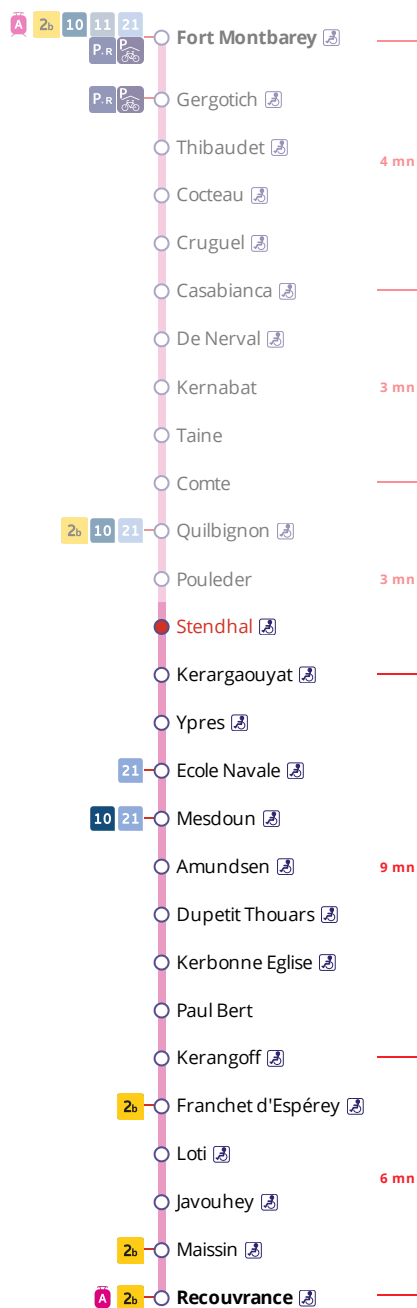

Arrêt : Stendhal

Lundi au vendredi - Monday to Friday - A Lun da Wener

5h	6h	7h	8h	9h	10h	11h	12h	13h	14h	15h	16h	17h	18h	19h	20h	21h
25	29	16	01	03	02	02	02	02	02	02	02	04	05	31	31	
58	59	31	18	32	32	34	32	28	32	32	32	21	36	56		
		46	32								52	36	59			
			47									53				

Samedi - Saturday - Sadorn

5h	6h	7h	8h	9h	10h	11h	12h	13h	14h	15h	16h	17h	18h	19h	20h	21h
26	29	29	30	00	00	29	29	29	29	29	01	02	00	00	31	
		59		30	30	59	59	59	59		32	32	36	31		
				59									56			

Dimanche et jours fériés - Sunday and Bank Holidays - Sul ha deizioù-gouel

5h	6h	7h	8h	9h	10h	11h	12h	13h	14h	15h	16h	17h	18h	19h	20h	21h
								08	08	08	08	08	08	08		

Points de vente Bibus les plus proches

Relais B Bar Tabac Presse L'Iroise - Brest
 Relais B Bar Tabac Presse Le Jean Bart - Brest
 Distributeur automatique de titres station Keranroux - Brest