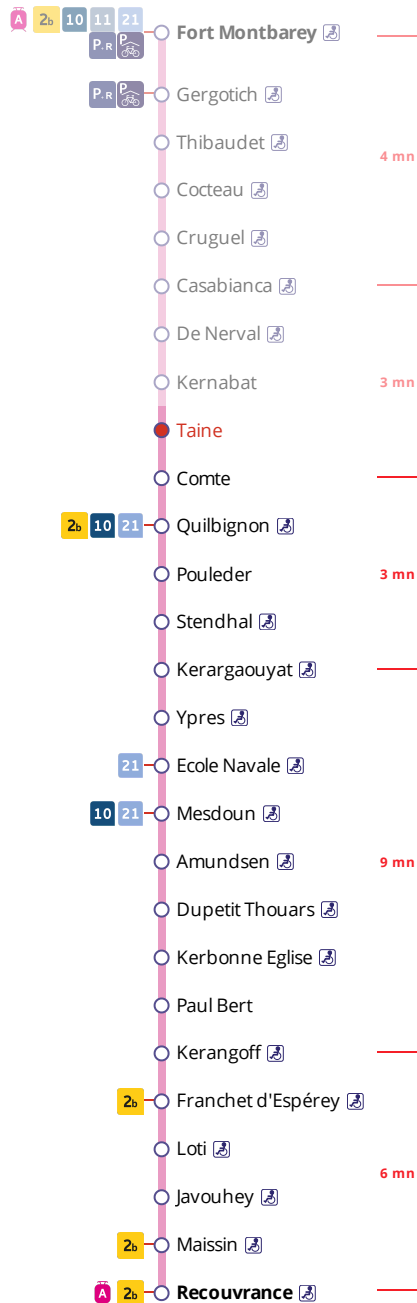

## Arrêt : Taine

## Lundi au vendredi - Monday to Friday - A Lun da Wener

5h	6h	7h	8h	9h	10h	11h	12h	13h	14h	15h	16h	17h	18h	19h	20h	21h
23	26	12	14	29	29	31	29	25	29	29	29	00	02	28	28	
56	56	27	28	59	59	59	59	59	59	59	48	17	33	53		
		42	43									32	56			
		57	59									50				

## Samedi - Saturday - Sadorn

5h	6h	7h	8h	9h	10h	11h	12h	13h	14h	15h	16h	17h	18h	19h	20h	21h
23	26	26	27	27	27	26	26	26	26	26	29	29	33	28	28	
		56	57	57	56	56	56	56	56	58	59	57	57	53		

## Dimanche et jours fériés - Sunday and Bank Holidays - Sul ha deizioù-gouel

5h	6h	7h	8h	9h	10h	11h	12h	13h	14h	15h	16h	17h	18h	19h	20h	21h
								06	06	06	06	06	06	06		