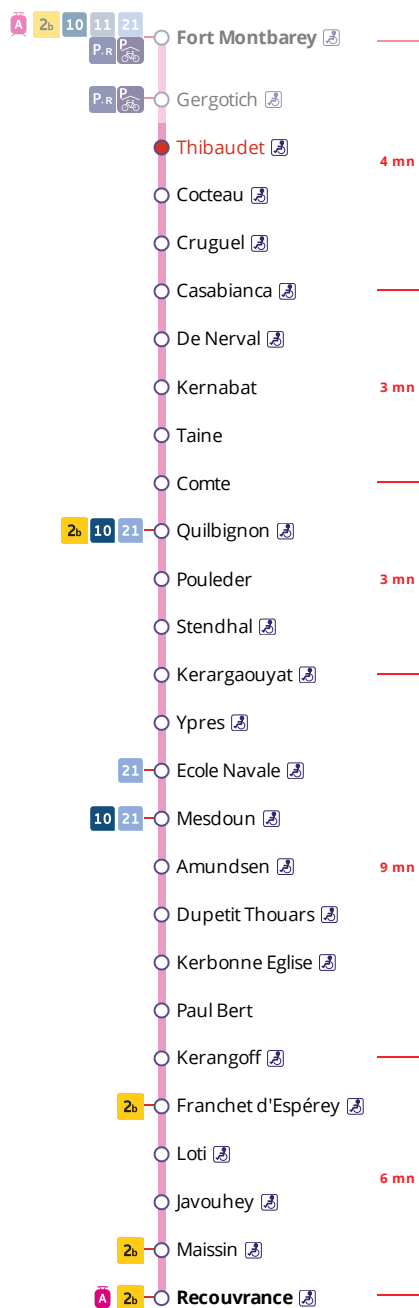

Arrêt : Thibaudet

Lundi au vendredi - Monday to Friday - A Lun da Wener

5h	6h	7h	8h	9h	10h	11h	12h	13h	14h	15h	16h	17h	18h	19h	20h	21h
19	22	07	09	24	24	26	24	20	24	24	24	12	28	24	24	
52	52	22	23	54	54	54	54	54	54	54	43	27	52	49		
			37	38							55	45				
			52	54								57				

Samedi - Saturday - Sadorn

5h	6h	7h	8h	9h	10h	11h	12h	13h	14h	15h	16h	17h	18h	19h	20h	21h
19	22	22	22	22	22	22	22	22	22	22	24	24	28	24	24	
		52	52	52	52	52	52	52	52	54	54	52	52	49		

Dimanche et jours fériés - Sunday and Bank Holidays - Sul ha deizioù-gouel

5h	6h	7h	8h	9h	10h	11h	12h	13h	14h	15h	16h	17h	18h	19h	20h	21h
								02	02	02	02	02	02	02		

Points de vente Bibus les plus proches

Distributeur automatique de titres station Fort Montbarey - Brest
 Relais B Bar Tabac Presse L'Iroise - Brest
 Distributeur automatique de titres station Keranroux - Brest