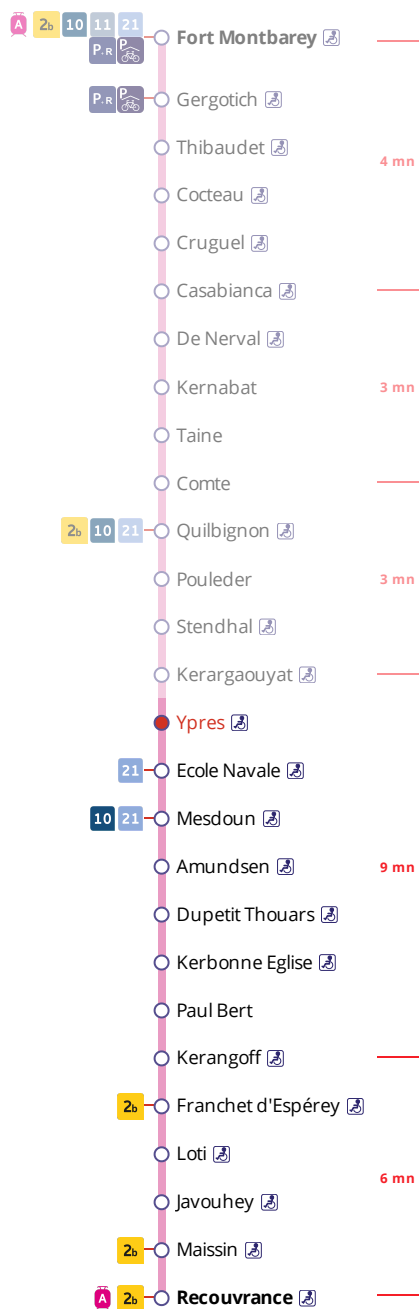

## Arrêt : Ypres

## Lundi au vendredi - Monday to Friday - A Lun da Wener

5h	6h	7h	8h	9h	10h	11h	12h	13h	14h	15h	16h	17h	18h	19h	20h	21h
27	00	01	03	05	04	04	04	04	04	04	04	06	07	01	33	
	31	18	20	34	34	36	34	30	34	34	34	23	38	33		
		33	34								54	38	58			
		48	49									55				

## Samedi - Saturday - Sadorn

5h	6h	7h	8h	9h	10h	11h	12h	13h	14h	15h	16h	17h	18h	19h	20h	21h
28	31	31	01	02	02	01	01	01	01	01	03	04	02	02	33	
			32	32	32	31	31	31	31	31	34	34	38	33		
													58			

## Dimanche et jours fériés - Sunday and Bank Holidays - Sul ha deizioù-gouel

5h	6h	7h	8h	9h	10h	11h	12h	13h	14h	15h	16h	17h	18h	19h	20h	21h
								10	10	10	10	10	10	10		