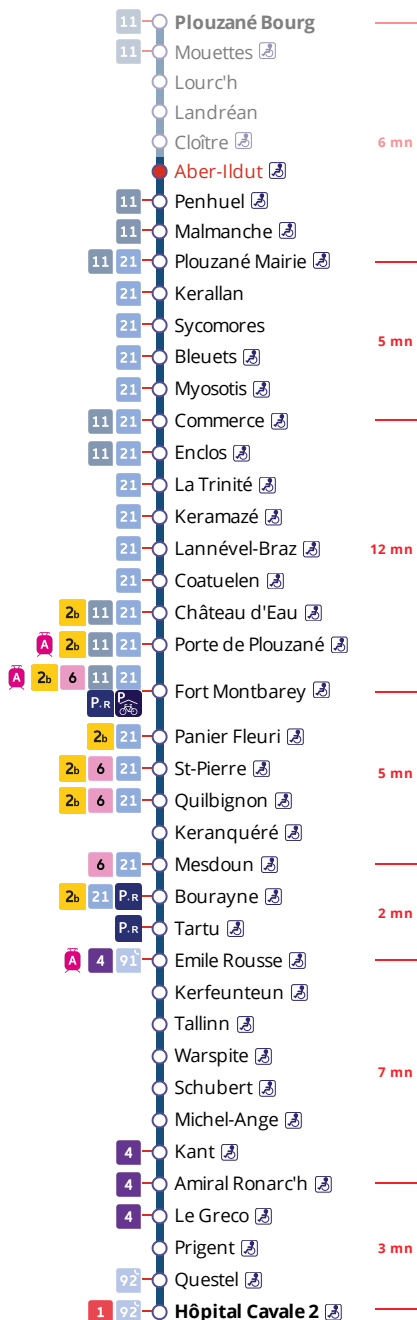

Arrêt : Aber-Ildut

Lundi au vendredi - Monday to Friday - A Lun da Wener

5h	6h	7h	8h	9h	10h	11h	12h	13h	14h	15h	16h	17h	18h	19h	20h	21h	22h	23h	0h
19	15	11	00	15	17	22	22	22	28	37	01	06	13	02	02	04	04		
45	41	28	14	47	47	51	55	56	57		31	23	32	32	34				
	58	44	32								53	43							
			49									58							

Samedi - Saturday - Sadorn

5h	6h	7h	8h	9h	10h	11h	12h	13h	14h	15h	16h	17h	18h	19h	20h	21h	22h	23h	0h
45	45	15	15	13	13	12	14	15	15	15	15	15	15	15	00	04	04		
		45	45	43	41	42	44	45	45	45	45	45	45		34				

Dimanche et jours fériés - Sunday and Bank Holidays - Sul ha deizioù-gouel

5h	6h	7h	8h	9h	10h	11h	12h	13h	14h	15h	16h	17h	18h	19h	20h	21h	22h	23h	0h
				04	04	04	04	04	04	04	04	04	04	04	04	04	04		

Points de vente Bibus les plus proches