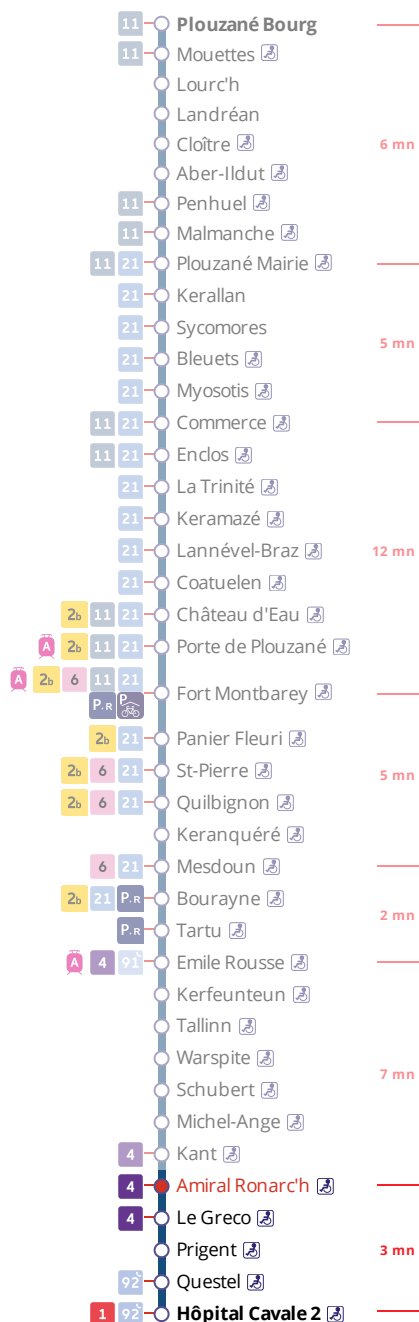

## Arrêt : Amiral Ronarc'h

## Lundi au vendredi - Monday to Friday - A Lun da Wener

5h	6h	7h	8h	9h	10h	11h	12h	13h	14h	15h	16h	17h	18h	19h	20h	21h	22h	23h	0h	
48	14	15	05	08	21	21	25	29	30	02	12	07	18	05	05	03	33			
	44	33	21	24	51	56	56	56		31	37	29	33	35	33	33				
		48	37	49								42	46							
			51									58								

## Samedi - Saturday - Sadorn

5h	6h	7h	8h	9h	10h	11h	12h	13h	14h	15h	16h	17h	18h	19h	20h	21h	22h	23h	0h	
	14	14	14	16	16	14	15	17	18	18	18	18	18	18	33	03	33			
		44	44	46	46	45	47	48	48	48	48	48	48	48	48	33				

## Dimanche et jours fériés - Sunday and Bank Holidays - Sul ha deizioù-gouel

5h	6h	7h	8h	9h	10h	11h	12h	13h	14h	15h	16h	17h	18h	19h	20h	21h	22h	23h	0h	
				33	33	33	33	33	33	33	33	33	33	33	33	33	33			