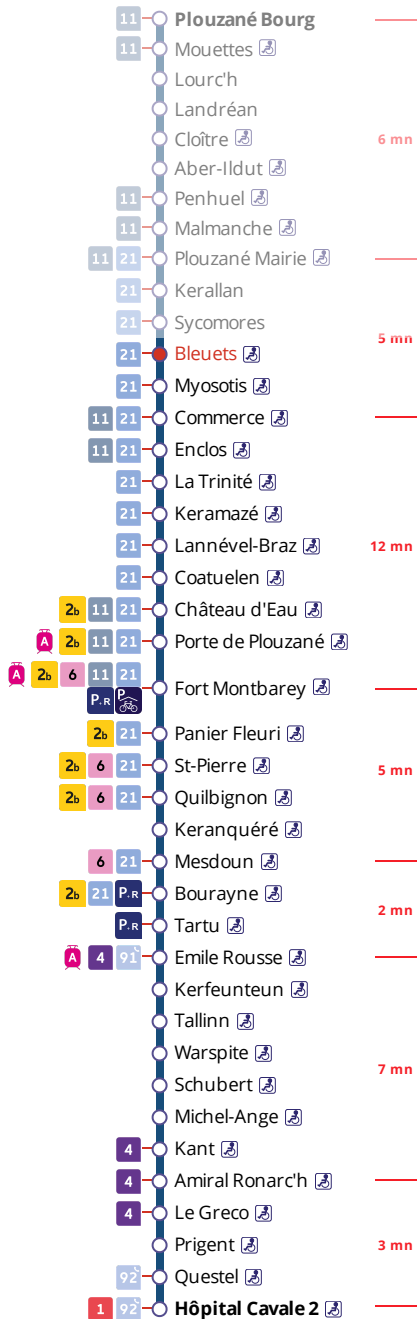

# Arrêt : Bleuets

### Lundi au vendredi - Monday to Friday - A Lun da Wener

5h	6h	7h	8h	9h	10h	11h	12h	13h	14h	15h	16h	17h	18h	19h	20h	21h	22h	23h	0h
25	21	05	08	22	24	29	29	02	03	04	08	00	05	09	08	10	10		
51	48	19	22	54	54	58		29	35	44	38	13	20	39	40				
		36	40									30	39						
		52	57									50							

### Samedi - Saturday - Sadorn

5h	6h	7h	8h	9h	10h	11h	12h	13h	14h	15h	16h	17h	18h	19h	20h	21h	22h	23h	0h
51	51	21	21	20	20	19	21	22	22	22	22	22	22	22	07	10	10		
		51	51	50	48	49	51	52	52	52	52	52	52	52	40				

### Dimanche et jours fériés - Sunday and Bank Holidays - Sul ha deizioù-gouel

5h	6h	7h	8h	9h	10h	11h	12h	13h	14h	15h	16h	17h	18h	19h	20h	21h	22h	23h	0h
				10	10	10	10	10	10	10	10	10	10	10	10	10	10		