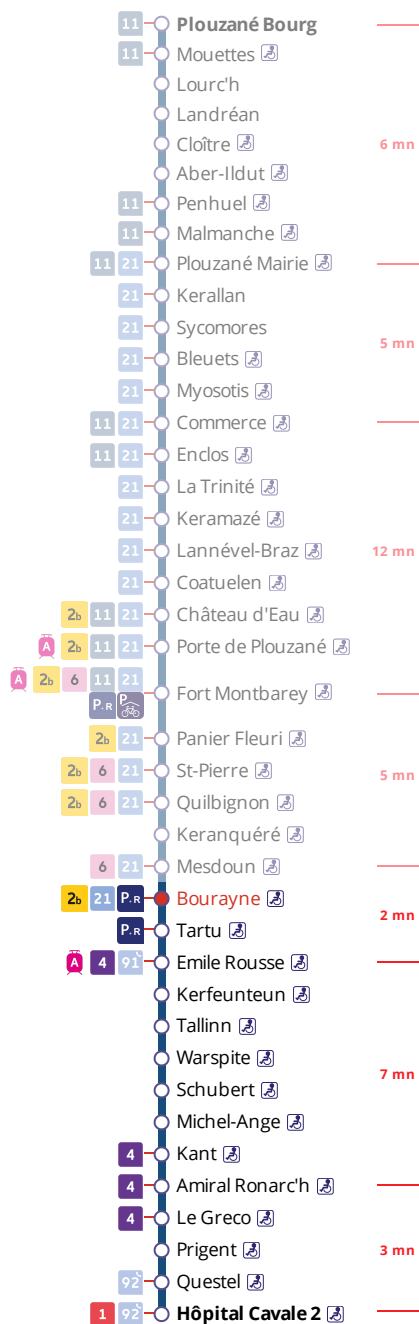

Arrêt : Bourayne

Lundi au vendredi - Monday to Friday - A Lun da Wener

5h	6h	7h	8h	9h	10h	11h	12h	13h	14h	15h	16h	17h	18h	19h	20h	21h	22h	23h	0h
41	07	07	12	16	13	13	17	21	22	23	03	20	09	27	25	26	26		
	37	24	28	41	43	48	48	48	54		28	33	24	57	56				
		39	42								58	49	38						
		56	59										57						

Samedi - Saturday - Sadorn

5h	6h	7h	8h	9h	10h	11h	12h	13h	14h	15h	16h	17h	18h	19h	20h	21h	22h	23h	0h
	07	07	07	08	08	06	07	09	10	10	10	10	10	10	25	26	26		
	37	37	38	38	38	37	39	40	40	40	40	40	40	40	56				

Relais B Bar Tabac Presse Le Jean Bart - Brest
 Relais B Bar Tabac Presse L'Iroise - Brest
 Distributeur automatique de titres station Vali Hir - Brest

CONTACTEZ-NOUS

BOUTIQUE BIBUS
 33, avenue Clemenceau
 29200 Brest