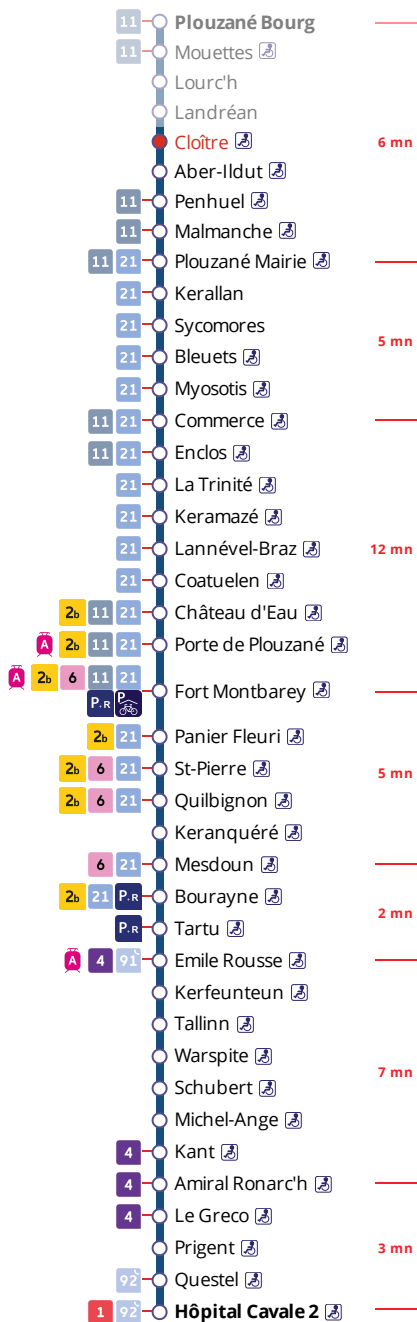

Arrêt : Cloître

Lundi au vendredi - Monday to Friday - A Lun da Wener

5h	6h	7h	8h	9h	10h	11h	12h	13h	14h	15h	16h	17h	18h	19h	20h	21h	22h	23h	0h
18	14	10	13	14	16	21	21	21	27	36	00	05	12	01	01	03	03		
44	40	27	31	46	46	50	54	55	56		30	22	31	31	33				
	57	43	48								52	42							
		59										57							

Samedi - Saturday - Sadorn

5h	6h	7h	8h	9h	10h	11h	12h	13h	14h	15h	16h	17h	18h	19h	20h	21h	22h	23h	0h
44	44	14	14	12	12	11	13	14	14	14	14	14	14	14	33	03	03		
		44	44	42	40	41	43	44	44	44	44	44	44	59					

Dimanche et jours fériés - Sunday and Bank Holidays - Sul ha deizioù-gouel

5h	6h	7h	8h	9h	10h	11h	12h	13h	14h	15h	16h	17h	18h	19h	20h	21h	22h	23h	0h
				03	03	03	03	03	03	03	03	03	03	03	03	03	03		

Points de vente Bibus les plus proches