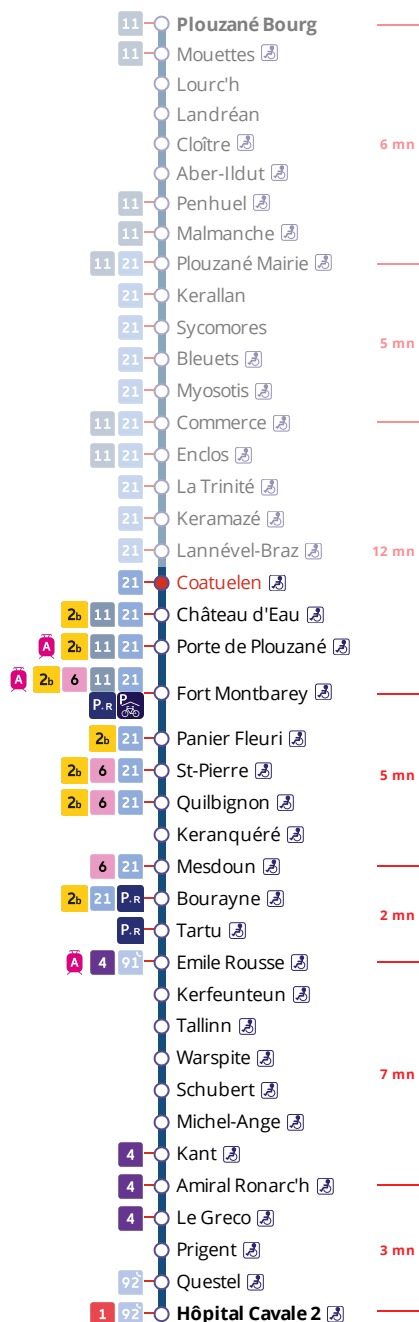

## Arrêt : Coatuelen

## Lundi au vendredi - Monday to Friday - A Lun da Wener

5h	6h	7h	8h	9h	10h	11h	12h	13h	14h	15h	16h	17h	18h	19h	20h	21h	22h	23h	0h	
31	27	12	15	04	01	01	05	09	10	11	15	07	12	16	14	16	16			
57	55	26	29	29	31	36	36	36	42	51	45	20	27	46	46					
		43	47									37	46							
		59										57								

## Samedi - Saturday - Sadorn

5h	6h	7h	8h	9h	10h	11h	12h	13h	14h	15h	16h	17h	18h	19h	20h	21h	22h	23h	0h	
57	57	27	27	27	27	26	28	29	29	29	29	29	29	29	14	16	16			
		57	57	57	55	56	58	59	59	59	59	59	59	59	46					

## Dimanche et jours fériés - Sunday and Bank Holidays - Sul ha deizioù-gouel

5h	6h	7h	8h	9h	10h	11h	12h	13h	14h	15h	16h	17h	18h	19h	20h	21h	22h	23h	0h	
				16	16	16	16	16	16	16	16	16	16	16	16	16	16			