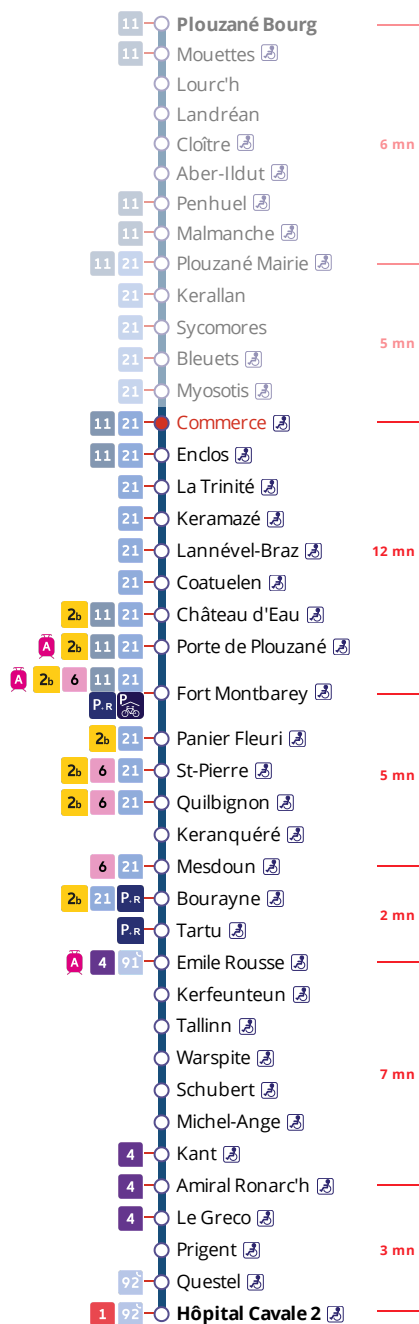

Arrêt : Commerce

Lundi au vendredi - Monday to Friday - A Lun da Wener

5h	6h	7h	8h	9h	10h	11h	12h	13h	14h	15h	16h	17h	18h	19h	20h	21h	22h	23h	0h
27	23	07	10	24	26	31	00	04	05	06	10	02	07	11	10	12	12		
53	50	21	24	56	56		31	31	37	46	40	15	22	41	42				
		38	42									32	41						
		54	59									52							

Samedi - Saturday - Sadorn

5h	6h	7h	8h	9h	10h	11h	12h	13h	14h	15h	16h	17h	18h	19h	20h	21h	22h	23h	0h
53	53	23	23	22	22	21	23	24	24	24	24	24	24	24	09	12	12		
		53	53	52	50	51	53	54	54	54	54	54	54	54	42				

Dimanche et jours fériés - Sunday and Bank Holidays - Sul ha deizioù-gouel

5h	6h	7h	8h	9h	10h	11h	12h	13h	14h	15h	16h	17h	18h	19h	20h	21h	22h	23h	0h
				12	12	12	12	12	12	12	12	12	12	12	12	12	12		

Points de vente Bibus les plus proches