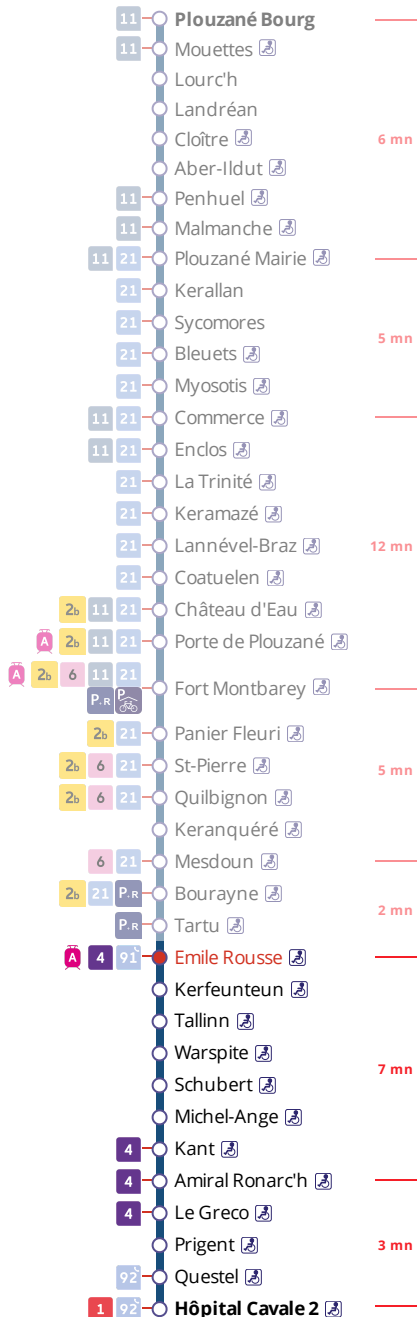

Arrêt : Emile Rousse

Lundi au vendredi - Monday to Friday - A Lun da Wener

5h	6h	7h	8h	9h	10h	11h	12h	13h	14h	15h	16h	17h	18h	19h	20h	21h	22h	23h	0h
42	08	09	14	01	14	14	18	22	23	24	05	00	11	28	26	27	27		
	38	26	30	17	44	49	49	49	55		30	22	26	58	57				
		41	44	42								35	39						
		58										51	58						

Samedi - Saturday - Sadorn

5h	6h	7h	8h	9h	10h	11h	12h	13h	14h	15h	16h	17h	18h	19h	20h	21h	22h	23h	0h
	08	08	08	09	09	07	08	10	11	11	11	11	11	11	26	27	27		
	38	38	39	39	39	38	40	41	41	41	41	41	41	41	57				