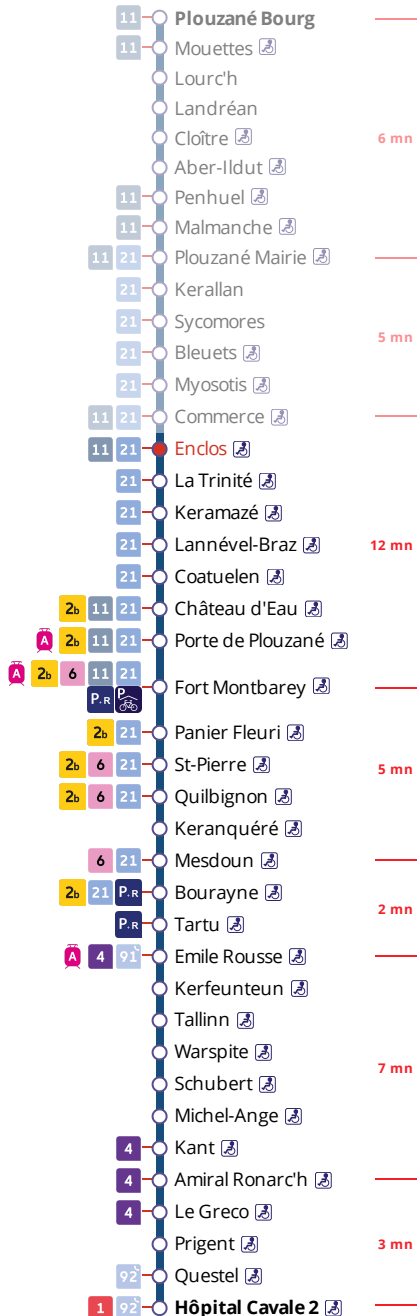

Arrêt : Enclos

Lundi au vendredi - Monday to Friday - A Lun da Wener

5h	6h	7h	8h	9h	10h	11h	12h	13h	14h	15h	16h	17h	18h	19h	20h	21h	22h	23h	0h
28	24	08	11	00	27	32	01	05	06	07	11	03	08	12	11	13	13		
54	51	22	25	25	57		32	32	38	47	41	16	23	42	43				
		39	43	57								33	42						
		55										53							

Samedi - Saturday - Sadorn

5h	6h	7h	8h	9h	10h	11h	12h	13h	14h	15h	16h	17h	18h	19h	20h	21h	22h	23h	0h
54	54	24	24	23	23	22	24	25	25	25	25	25	25	25	10	13	13		
		54	54	53	51	52	54	55	55	55	55	55	55	55	43				

Dimanche et jours fériés - Sunday and Bank Holidays - Sul ha deizioù-gouel

5h	6h	7h	8h	9h	10h	11h	12h	13h	14h	15h	16h	17h	18h	19h	20h	21h	22h	23h	0h
				13	13	13	13	13	13	13	13	13	13	13	13	13	13		

Points de vente Bibus les plus proches