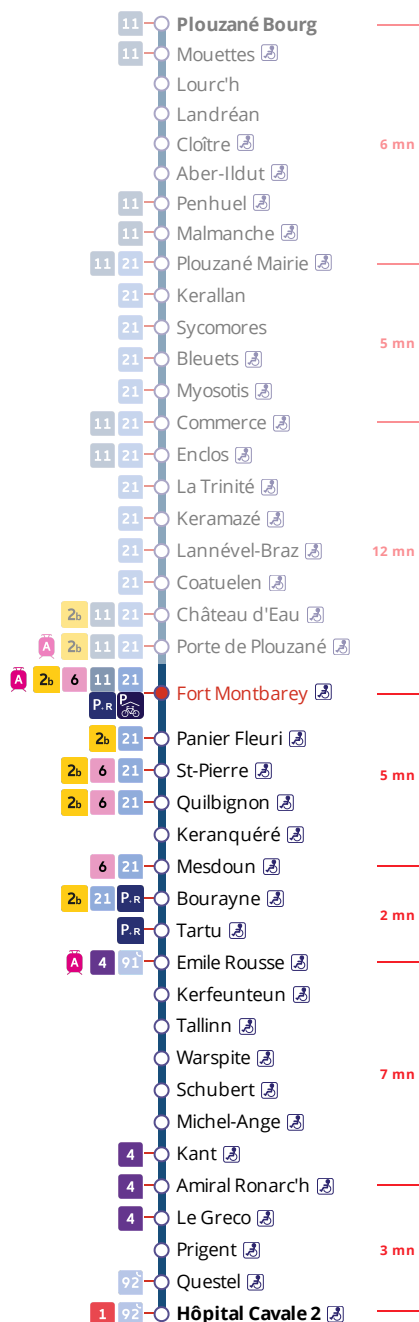

Arrêt : Fort Montbarey

Lundi au vendredi - Monday to Friday - A Lun da Wener

5h	6h	7h	8h	9h	10h	11h	12h	13h	14h	15h	16h	17h	18h	19h	20h	21h	22h	23h	0h
36	02	00	05	09	06	06	10	14	15	16	21	13	02	21	19	21	21		
	32	17	21	34	36	41	41	41	47	56	51	26	17	51	51				
		32	35									42	32						
		49	52										51						

Samedi - Saturday - Sadorn

5h	6h	7h	8h	9h	10h	11h	12h	13h	14h	15h	16h	17h	18h	19h	20h	21h	22h	23h	0h
	02	02	02	02	02	00	01	03	04	04	04	04	04	04	19	21	21		
	32	32	32	32	32	31	33	34	34	34	34	34	34	34	51				

Dimanche et jours fériés - Sunday and Bank Holidays - Sul ha deizioù-gouel

5h	6h	7h	8h	9h	10h	11h	12h	13h	14h	15h	16h	17h	18h	19h	20h	21h	22h	23h	0h
				21	21	21	21	21	21	21	21	21	21	21	21	21	21		

Points de vente Bibus les plus proches